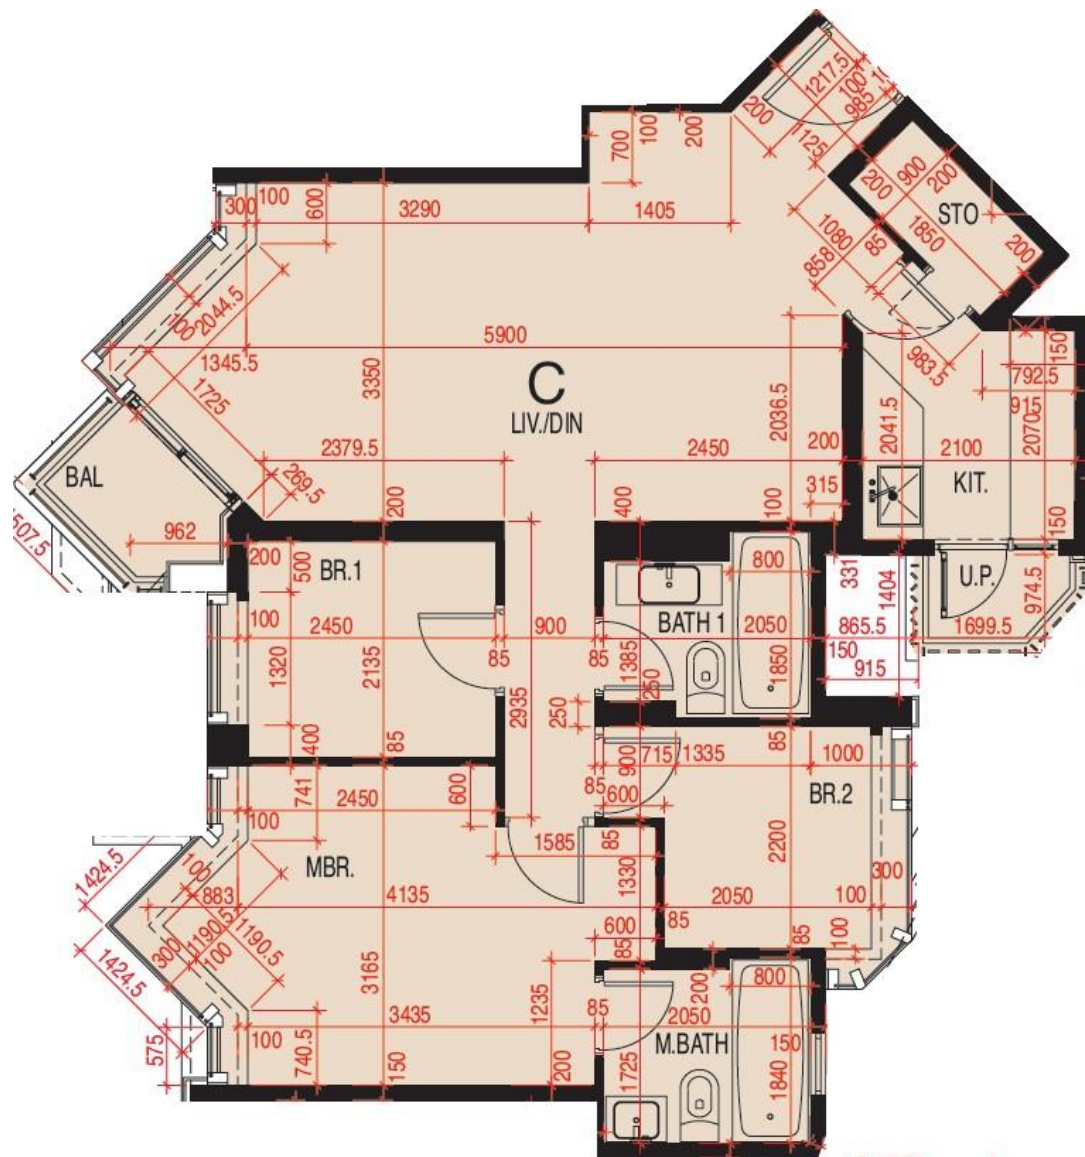

維港頌 Harbour Glory
6座8樓C室-單位平面圖

實用面積:852呎

露台: 26呎

工作平台:16呎

*本單位平面圖只作參考及內部使用。