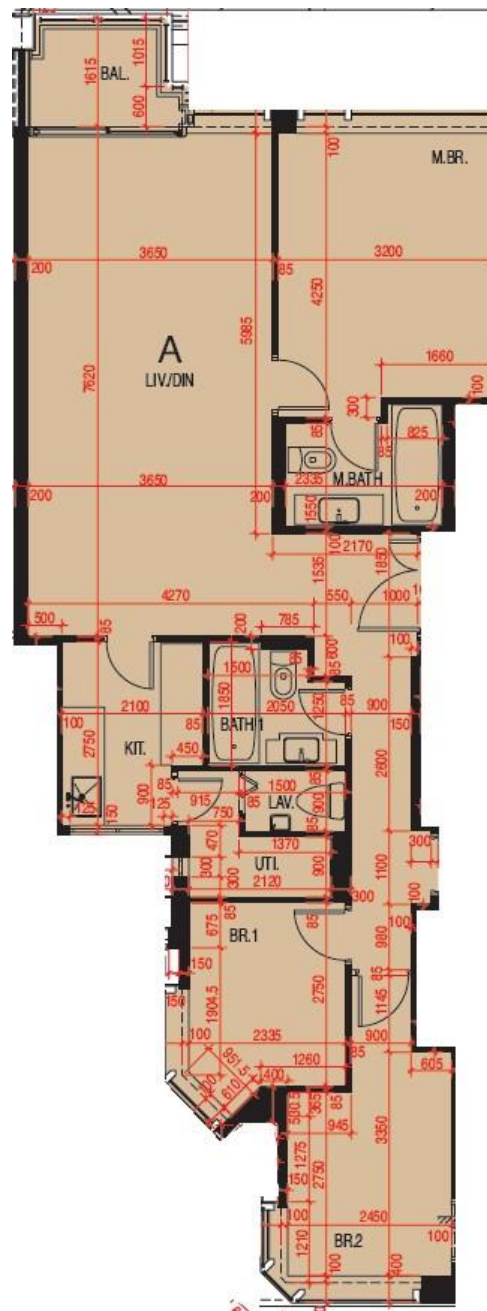

維港頌 Harbour Glory
5座7樓A室-單位平面圖
實用面積:1097呎
露台: 39呎

*本單位平面圖只作參考及內部使用。