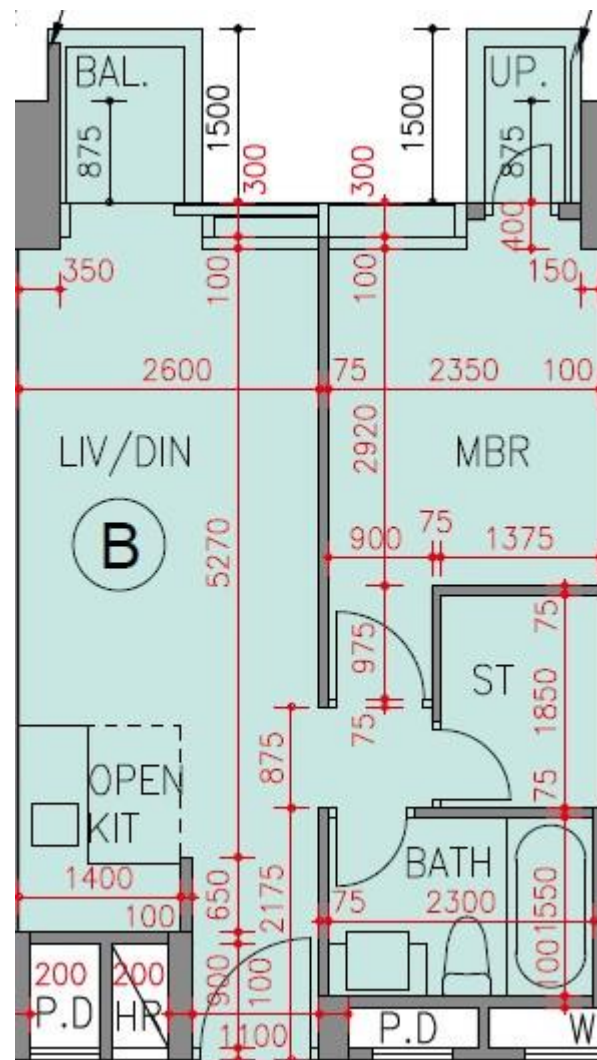

逸瓏海匯 Park Mediterranean

第3座

1樓B室-單位平面圖

實用面積:425呎

露台:22呎

*本單位平面圖只作參考及內部使用。