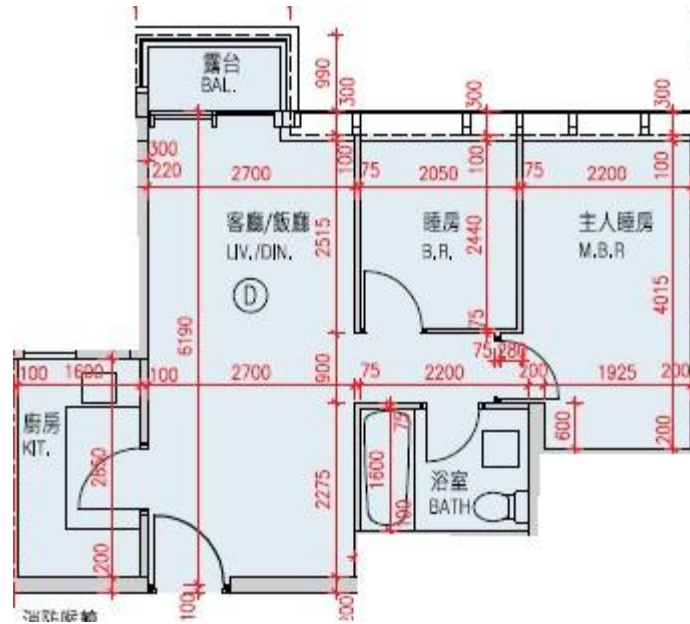

Monterey

第7A座

19樓D室-單位平面圖

實用面積:522呎

*本單位平面圖只作參考及內部使用。