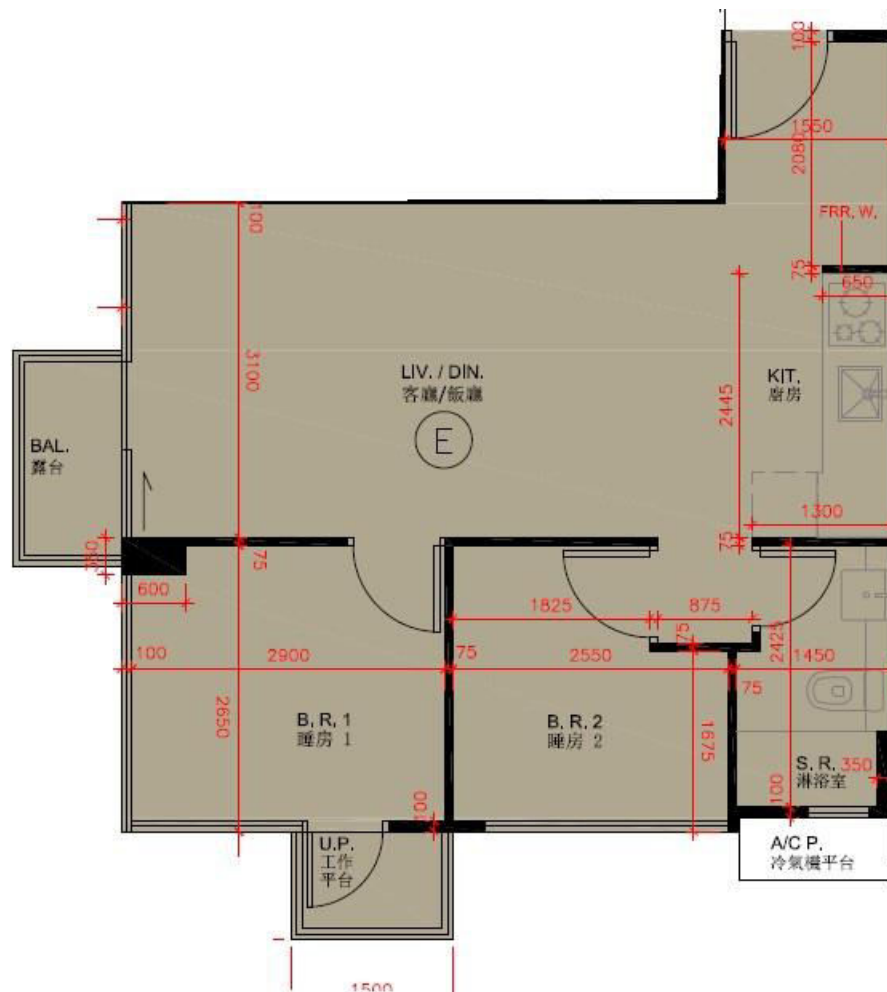

尚澄第1座

3,5樓E室

實用面積:523呎

露台:22呎

工作平台:16呎

*本單位平面圖只作參考及內部使用。