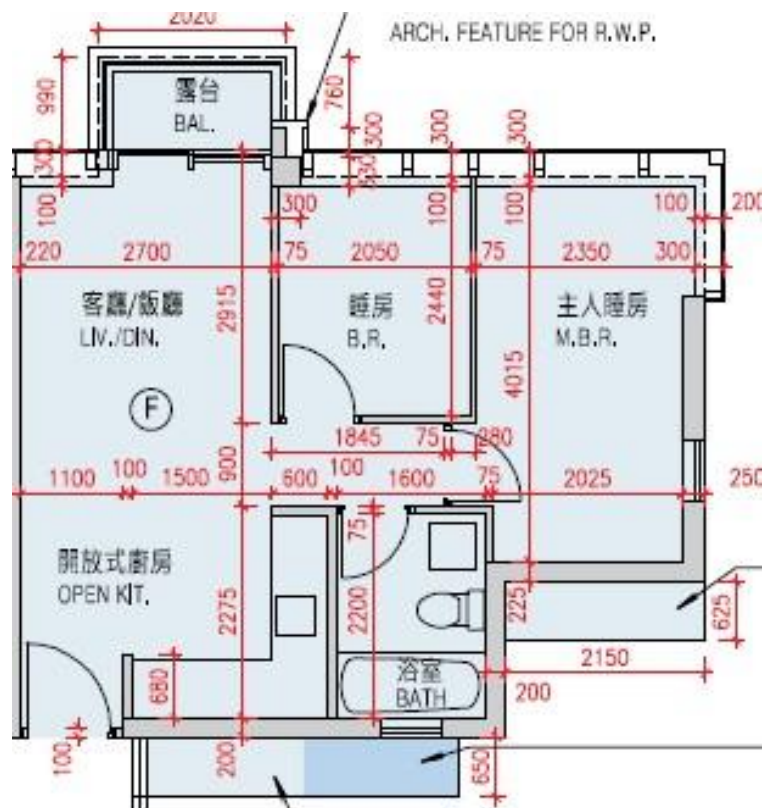

Monterey

第6A座

5-12,15-18樓F室-單位平面圖

實用面積:492呎

*本單位平面圖只作參考及內部使用。