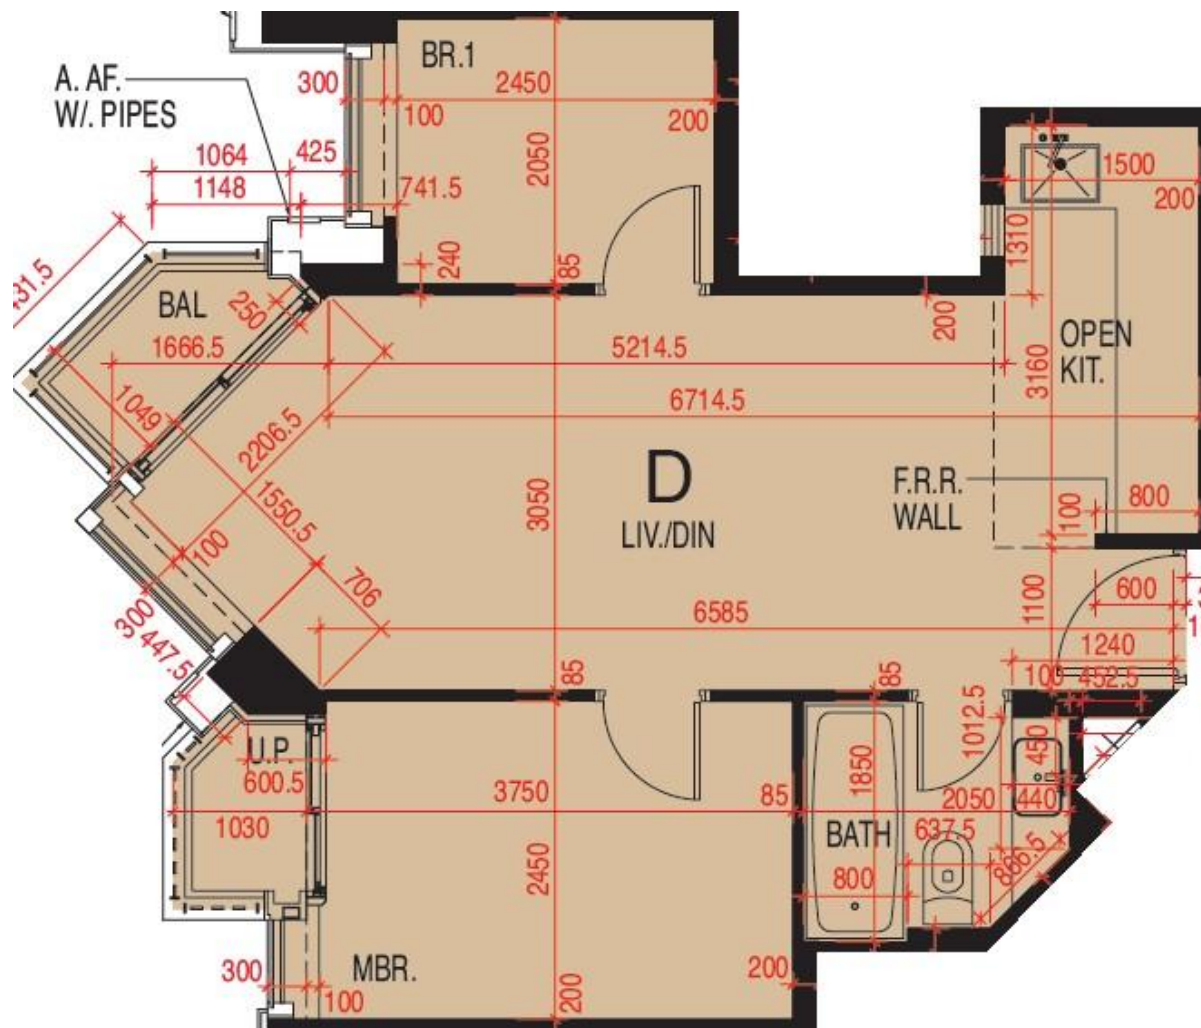

維港頌 Harbour Glory

6座27-30樓D室-單位平面圖

實用面積: 565呎

露台: 22呎

工作平台: 16呎

*本單位平面圖只作參考及內部使用。