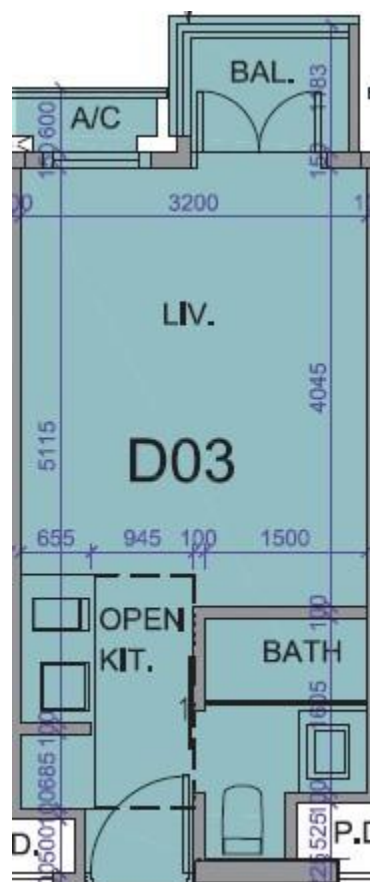

薈薈 the met. Acappella
1翼3樓D03室-單位平面圖

實用面積:252呎

露台: 22呎

工作平台: 0呎

*本單位平面圖只作參考及內部使用。