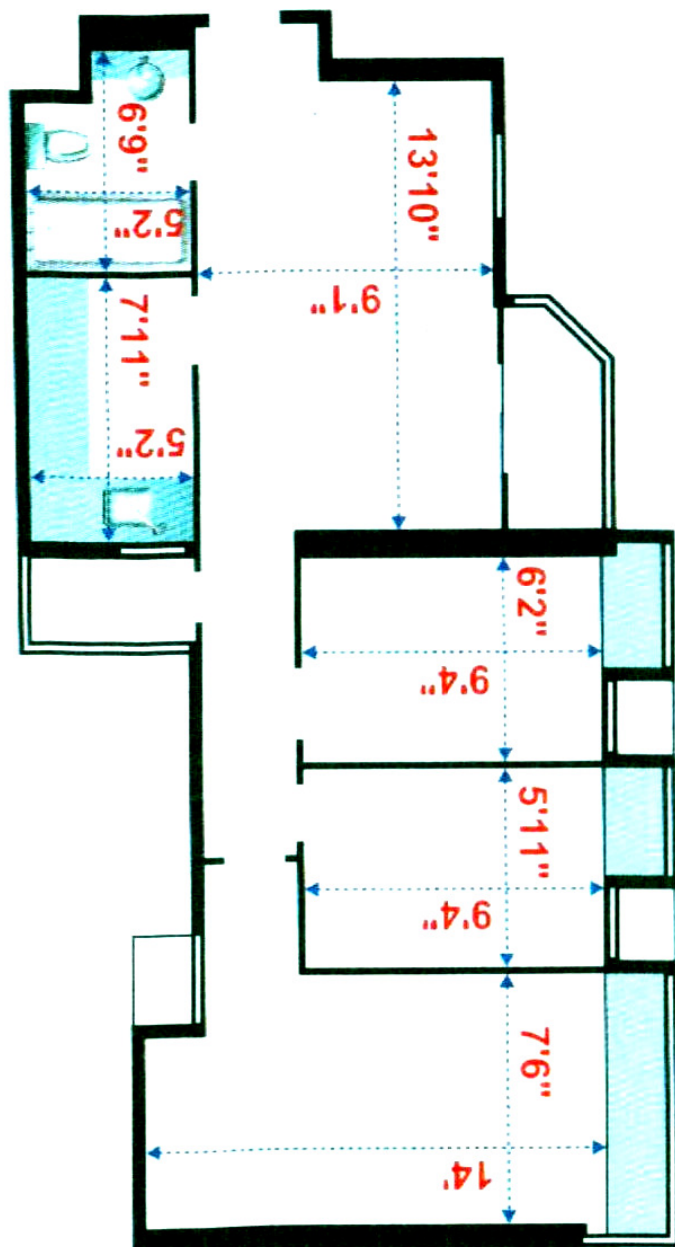

屯門 豫豐花園 586 尺

7 座高層 F 室

實用面積：
586 平方呎

建築面積：
790 平方呎

間隔：3房2廳
樓底高度：8'2"
尺寸量度自7座高層F室