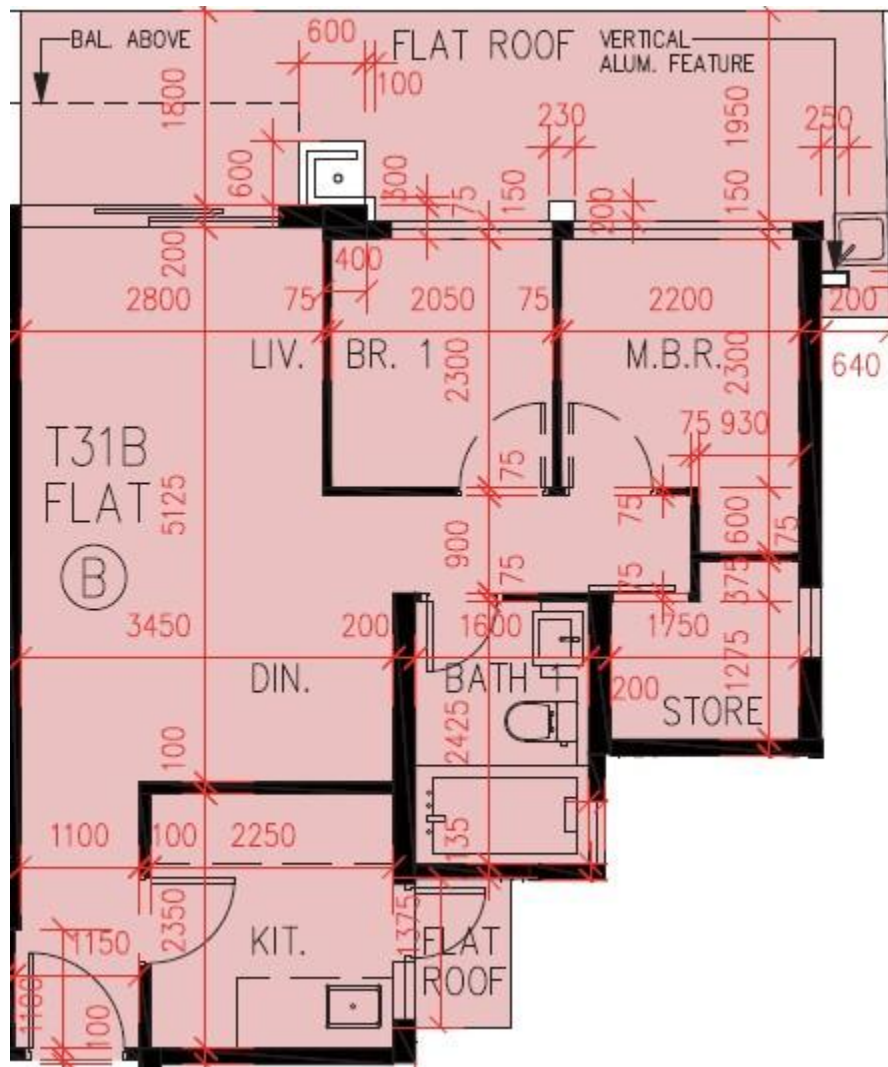

PARK YOHO Milano
31B座1樓B室-單位平面圖

實用面積:539呎

露台: 0呎

工作平台: 0呎

*本單位平面圖只作參考及內部使用。