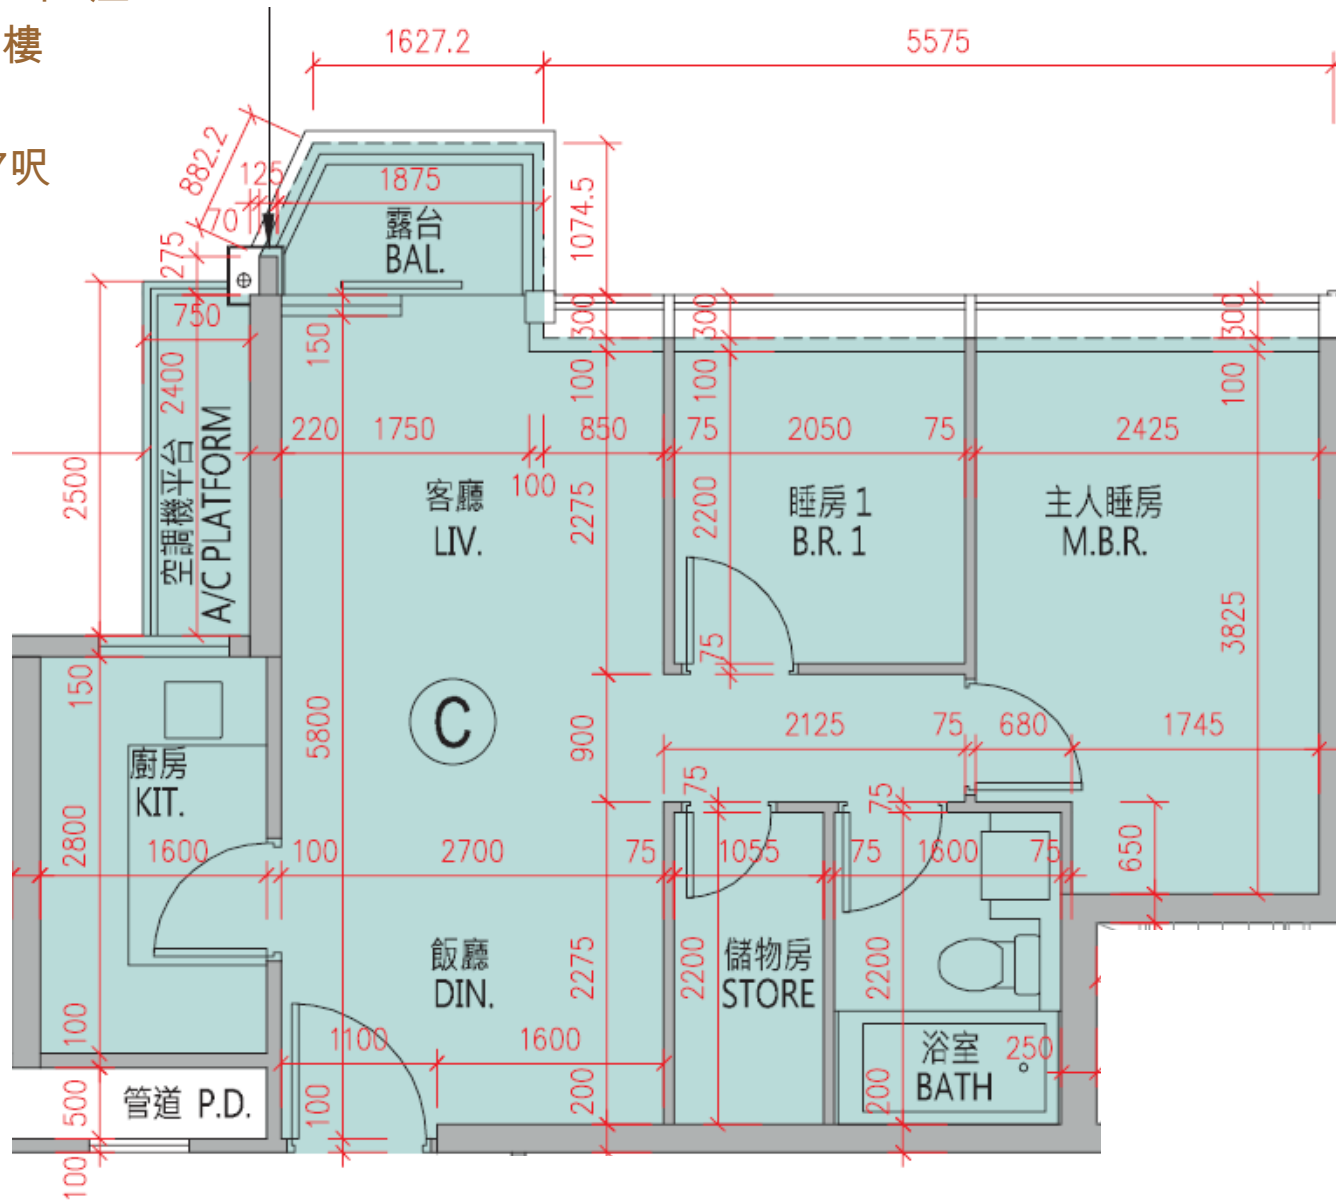

The Parkside 第1座

19-23, 25-29樓

C單位平面圖

實用面積:507呎

*本單位平面圖只作參考及內部使用。

Pricerite 實惠