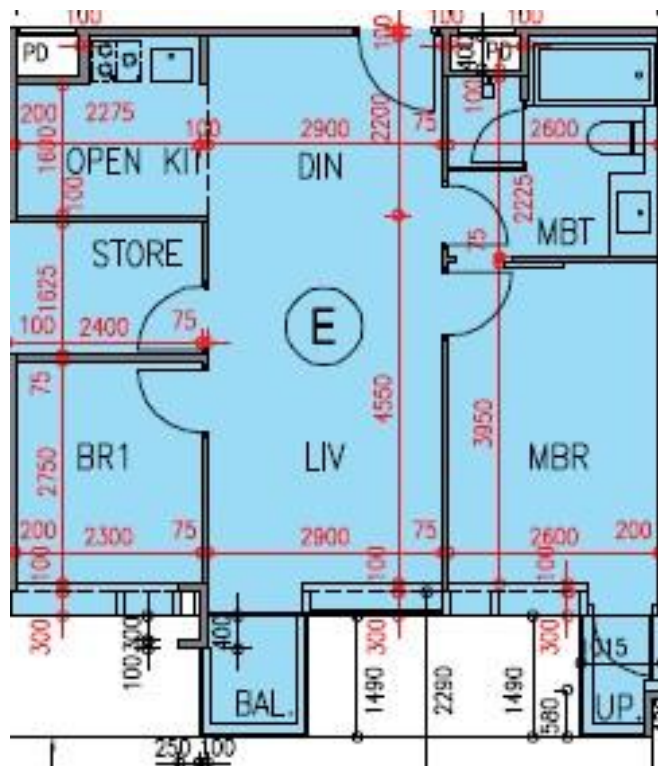

逸瓏園 The Mediterranean

第2座

1樓E室-單位平面圖

實用面積:663呎

露台:22呎

*本單位平面圖只作參考及內部使用。