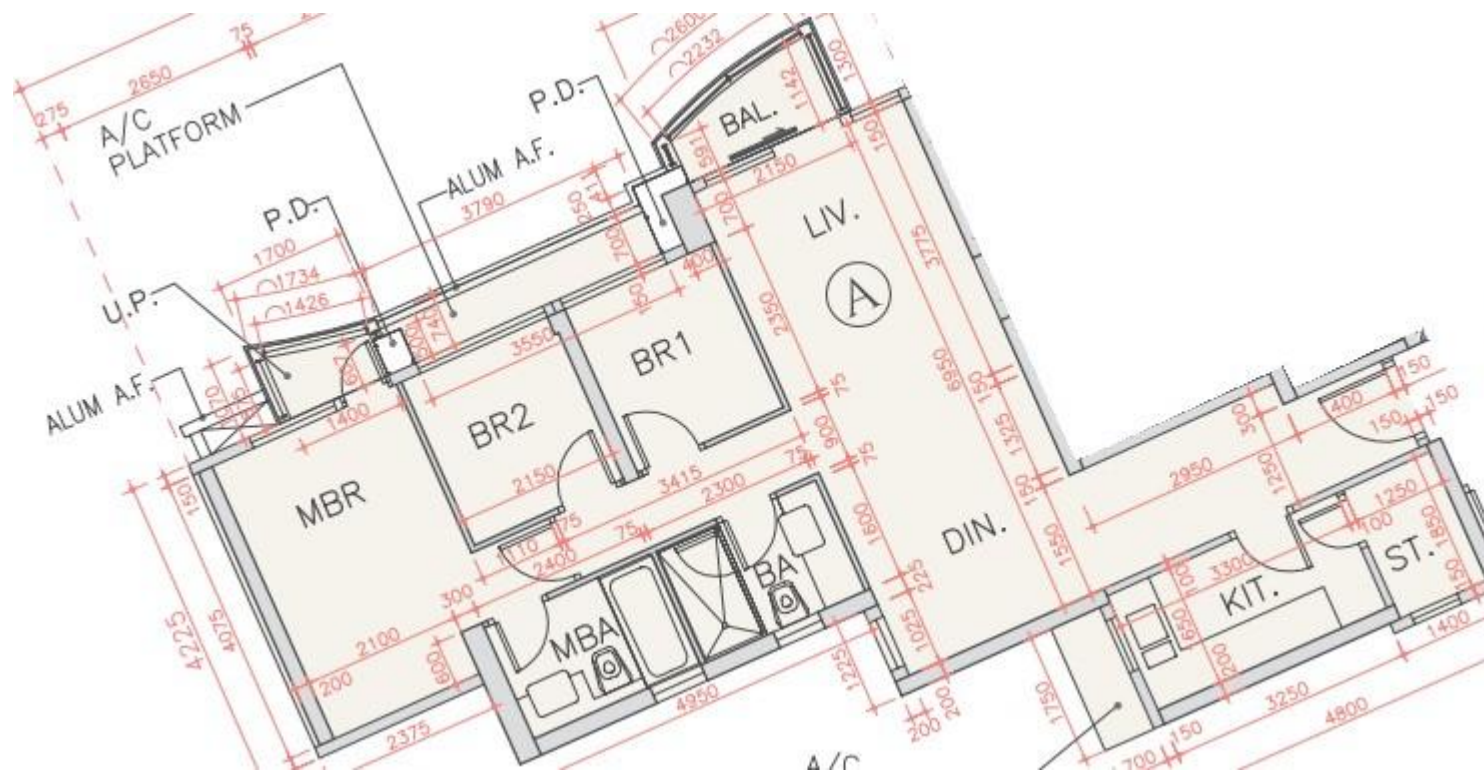

海翩滙 The Papillons 7座

17至20樓A室實用面積:

單位：880呎

露台：29呎

工作平台：16呎

*本單位平面圖只作參考及內部使用。