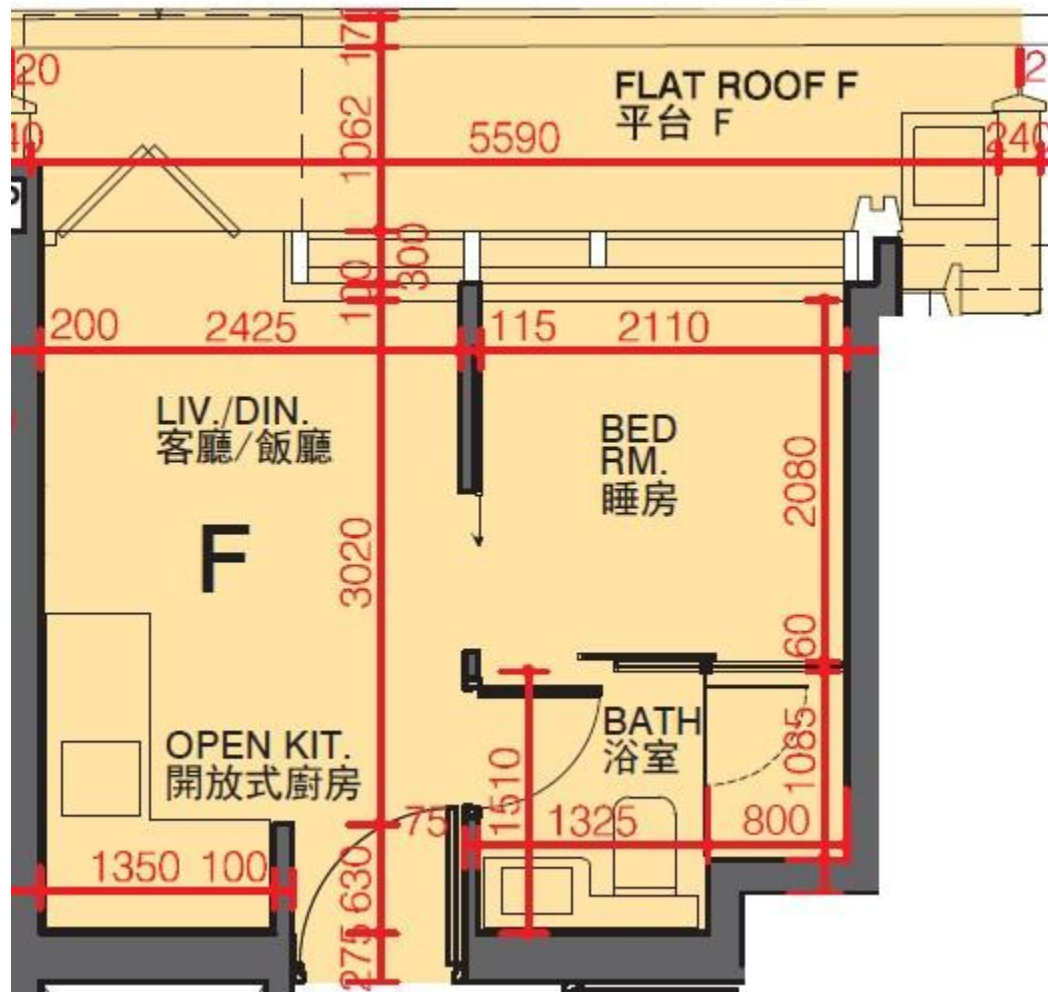

利奧坊·凱岸 Cetus · Square Mile
1座3樓F室-單位平面圖
實用面積:233呎

*本單位平面圖只作參考及內部使用。