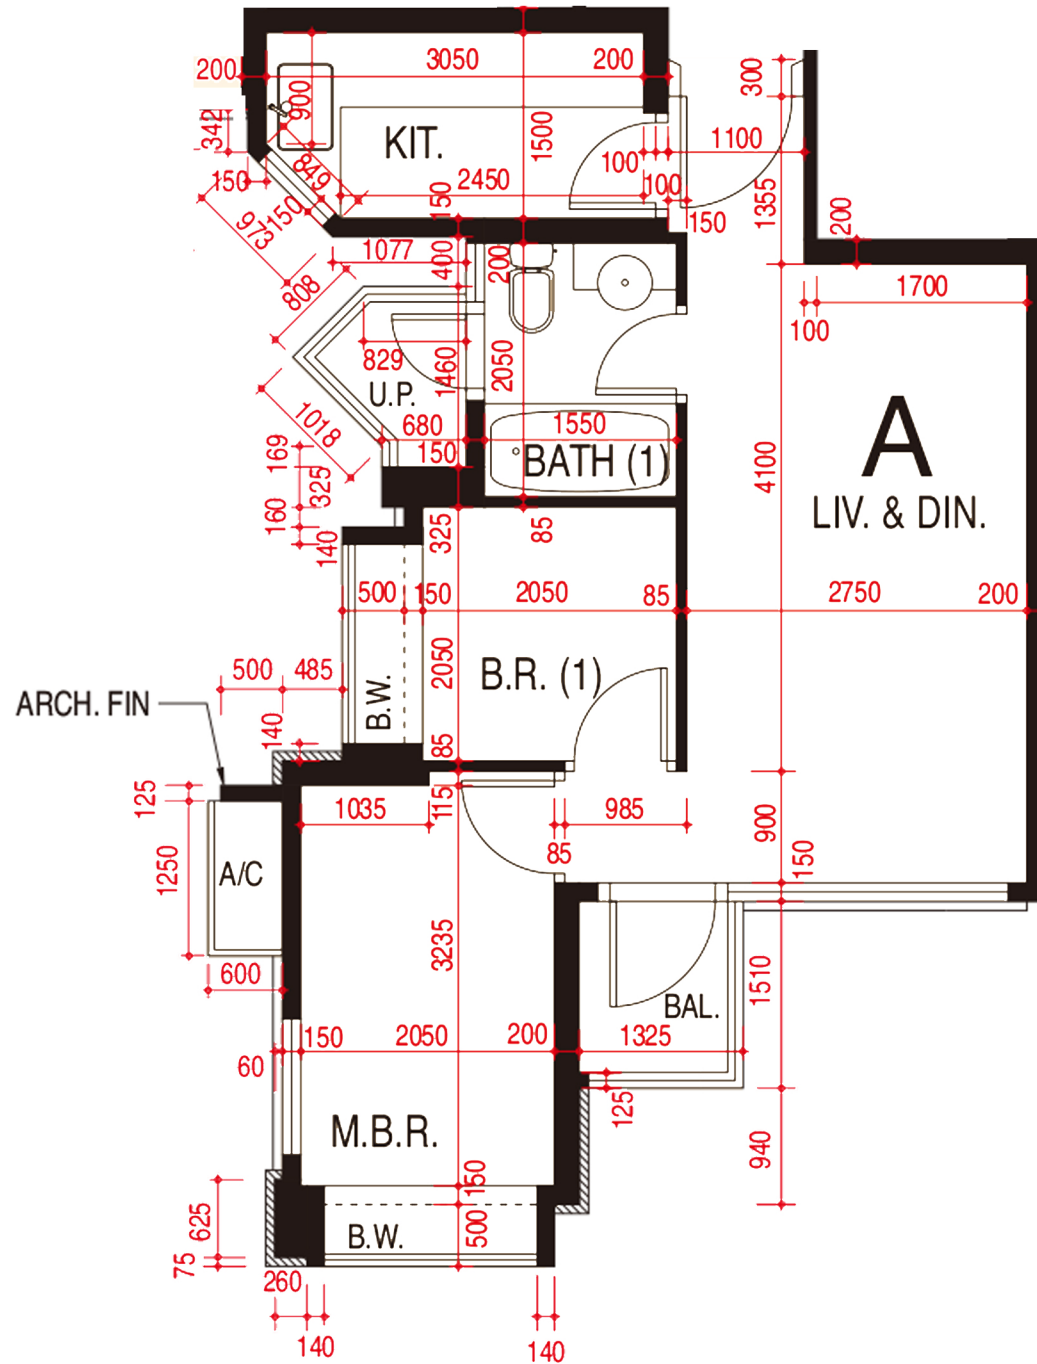

環宇海灣

第五座 7-52樓

A單位平面圖

實用面積：768呎

*本單位平面圖只作參考及內部使用。