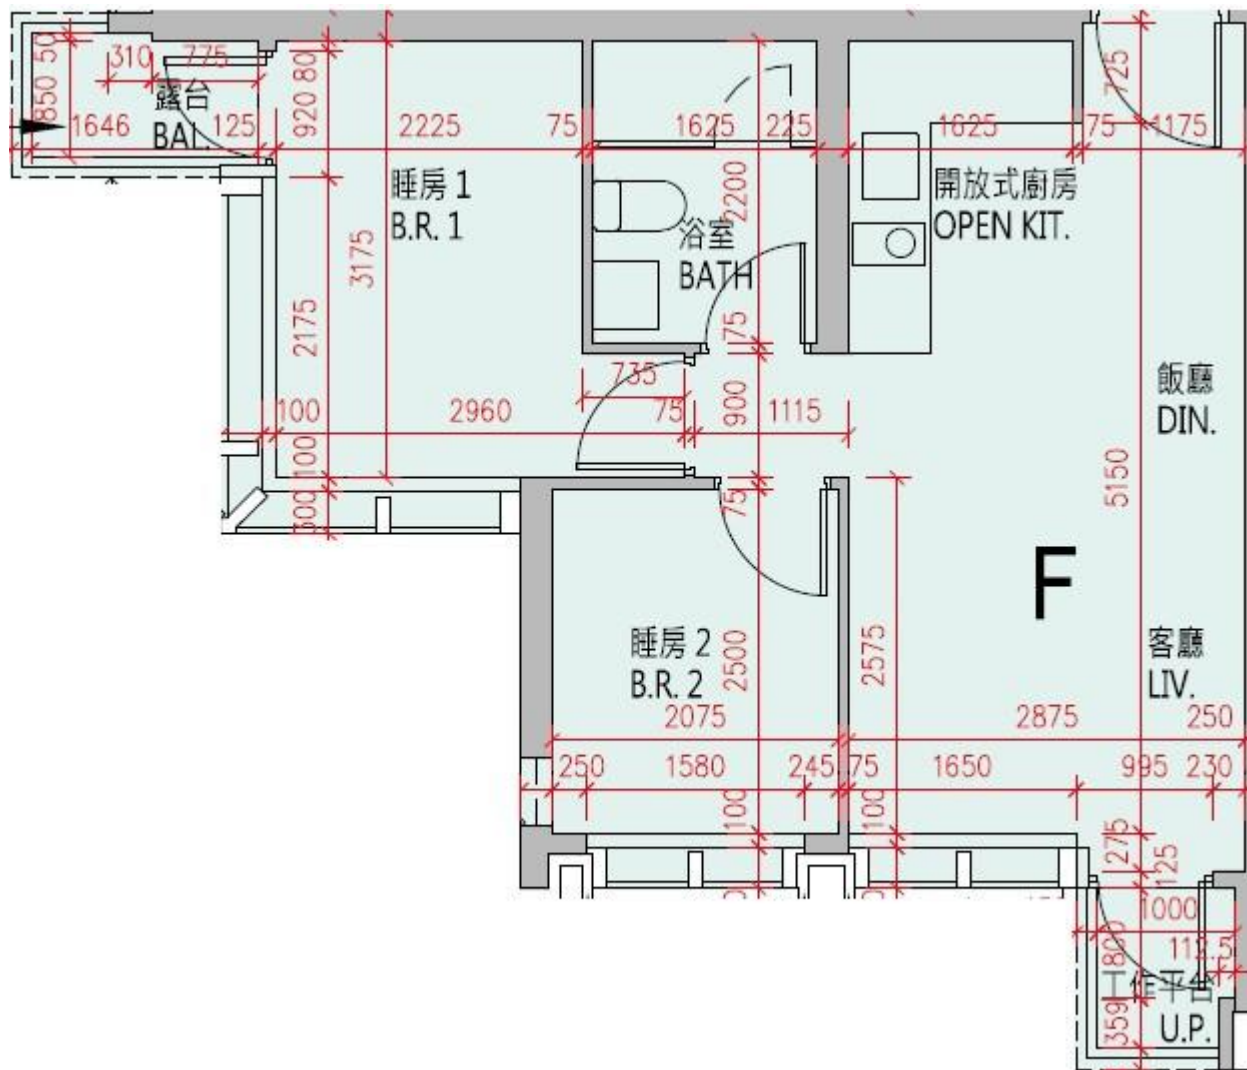

高爾夫·御苑 Eden Manor 7座12, 15-23, 25-28樓F室-單位平面圖

實用面積: 487呎

露台: 22呎

工作平台: 16呎

*本單位平面圖只作參考及內部使用。