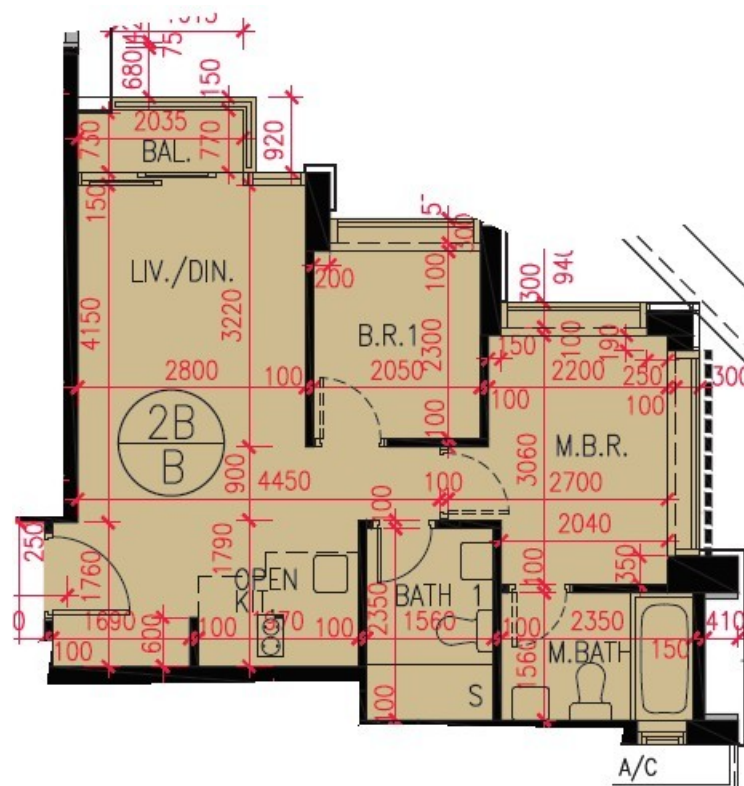

匯璽 2B 座
6 樓 B 室
實用面積 : 529 呎
露台 : 22 呎

* 本單位平面圖只作參考及內部使用。