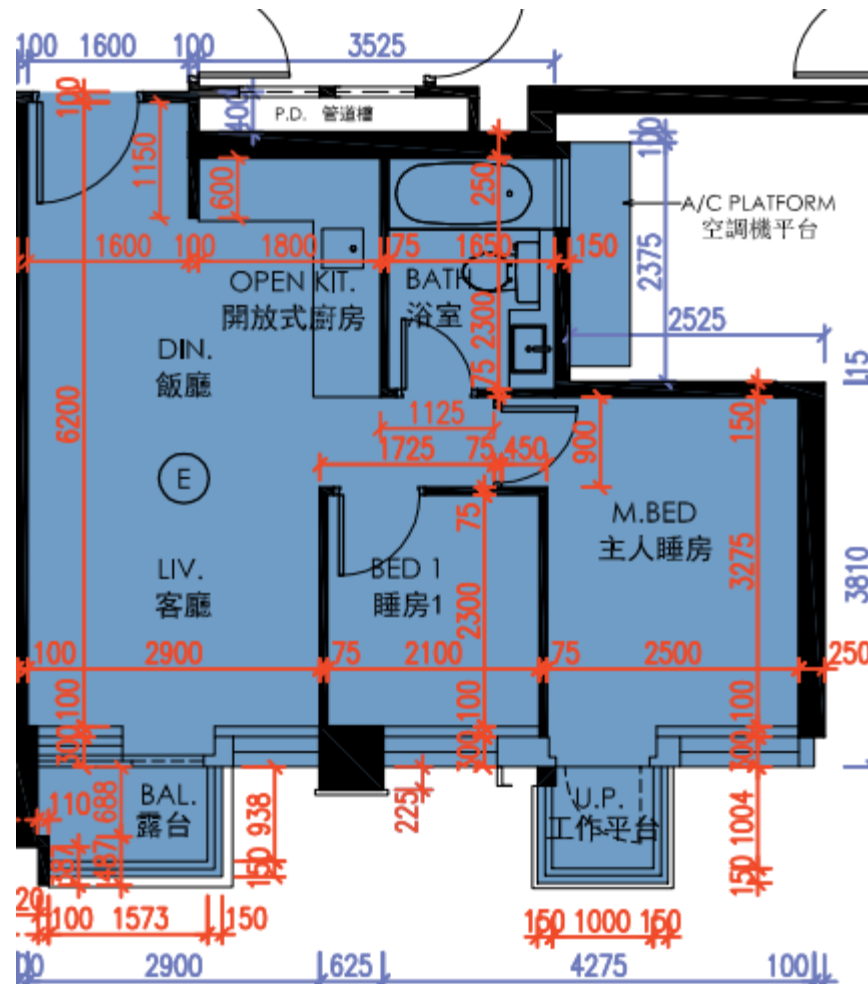

皓畋- 第1座 - 26樓

E單位平面圖

實用面積:

E: 519呎

\*本單位平面圖只作參考及內部使用。

Pricerite實惠