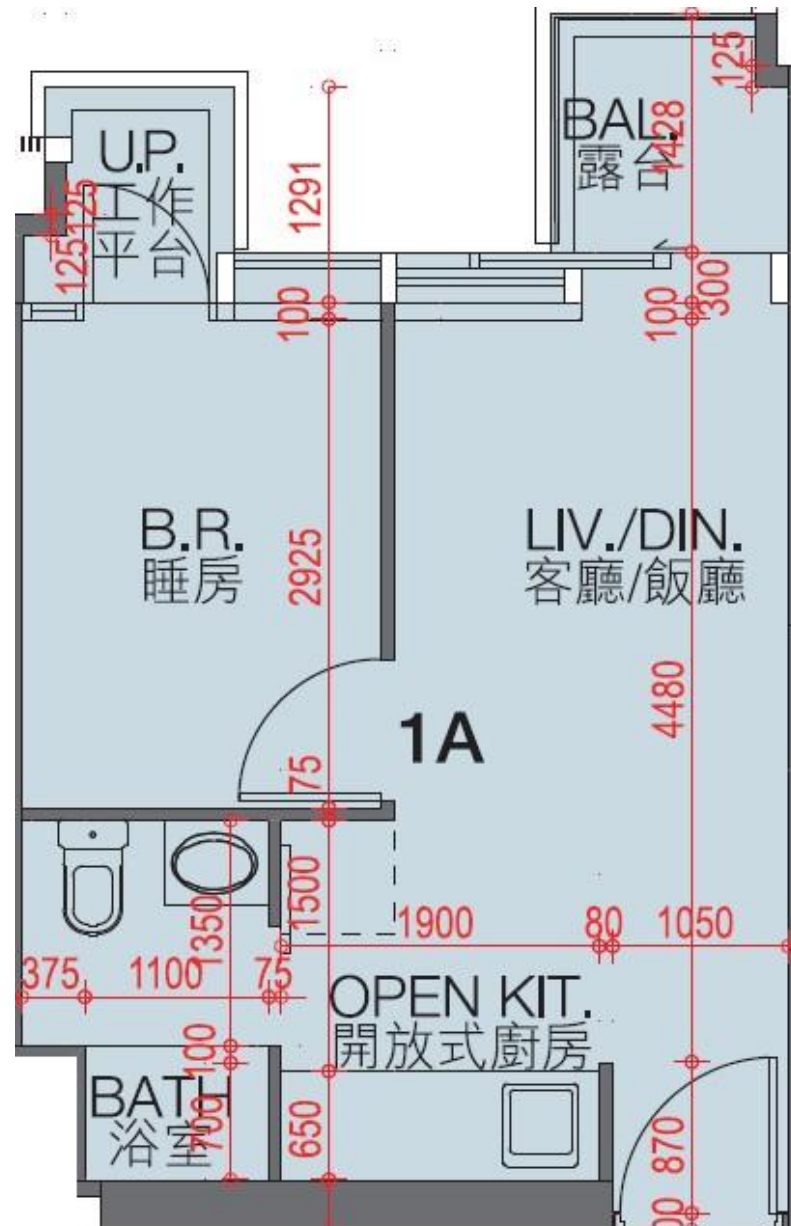

翰林峰 Novum West

1座28-33, 35-38樓A室-單位平面圖

實用面積: 331呎

露台: 22呎

工作平台: 16呎

*本單位平面圖只作參考及內部使用。