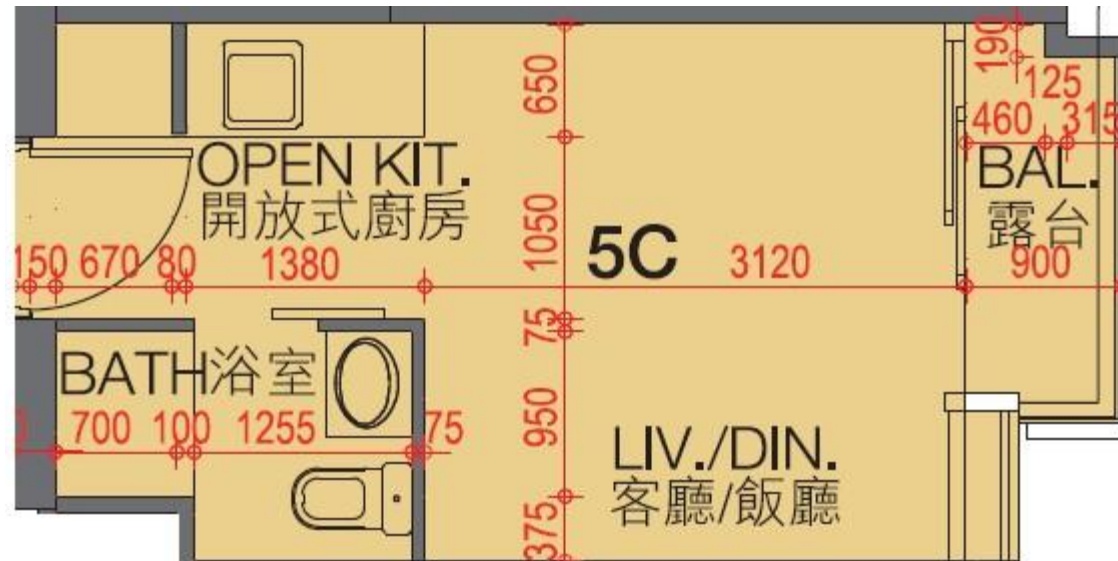

翰林峰 Novum West

5座28-33, 35-38樓C室-單位平面圖

實用面積:216呎

露台: 22呎

工作平台: 0呎

*本單位平面圖只作參考及內部使用。