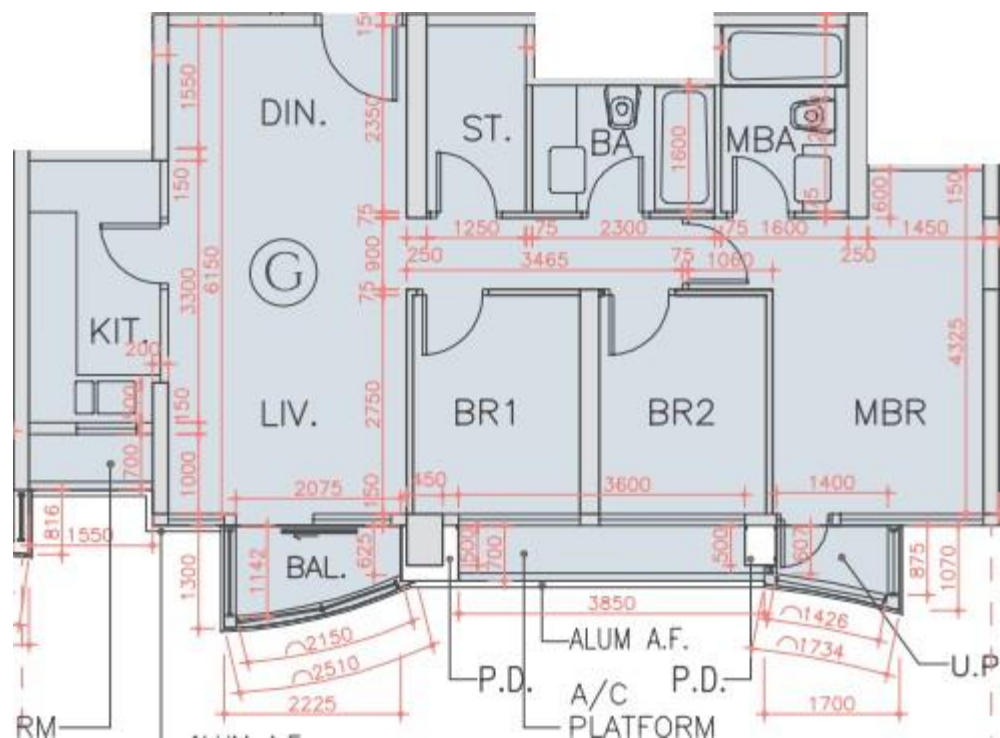

海翩滙 The Papillons 2座

6至10樓G室實用面積:

單位：793呎

露台：28呎

工作平台：16呎

*本單位平面圖只作參考及內部使用。