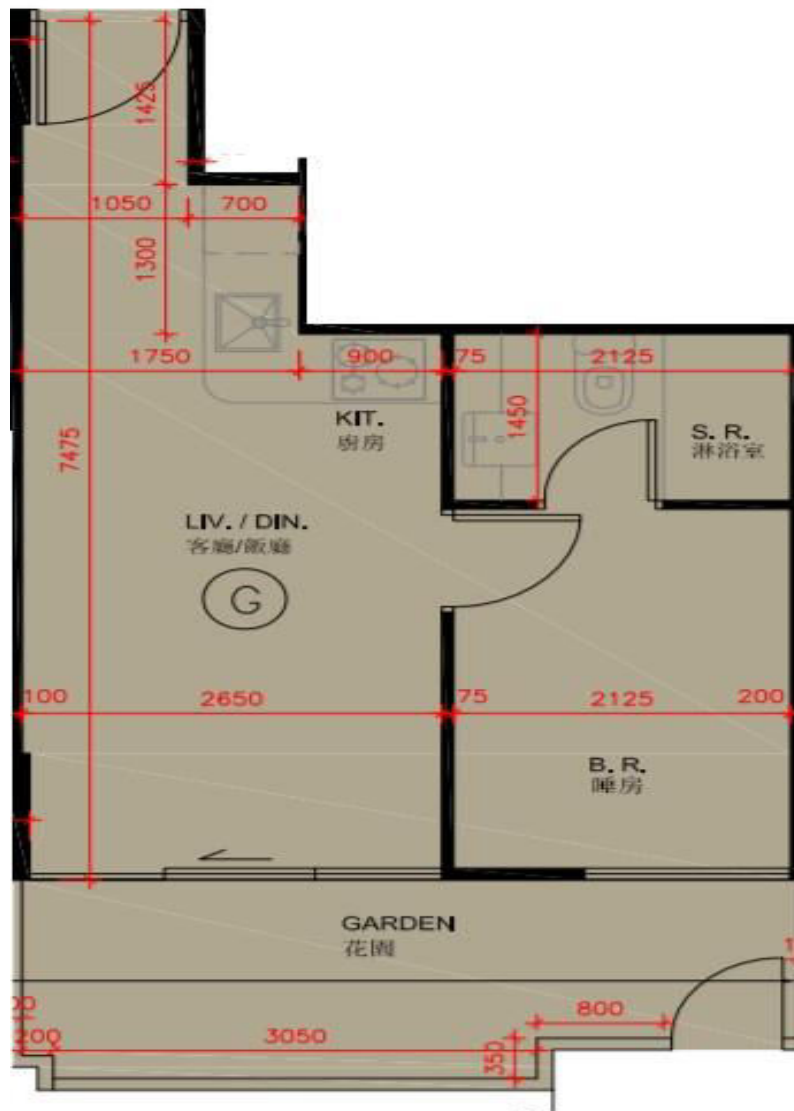

尚澄第1座
1樓G室
實用面積:309呎
花園:92呎

*本單位平面圖只作參考及內部使用。