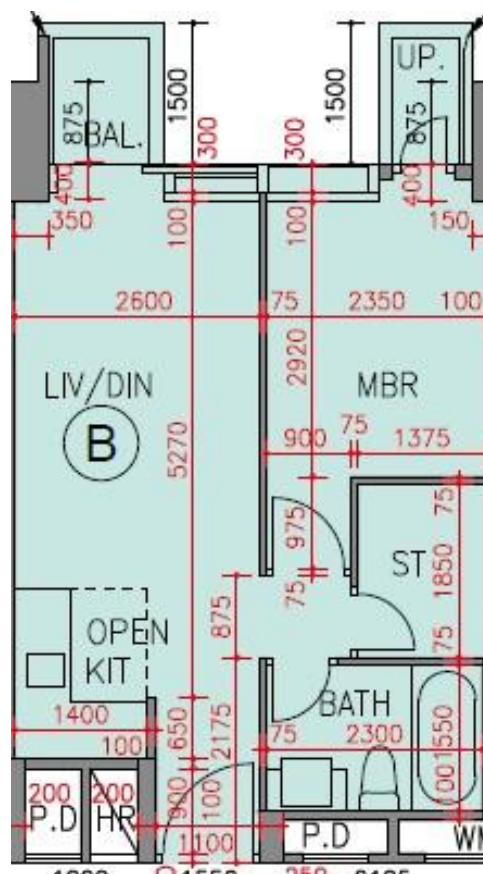

## 第3座

### 2樓B室-單位平面圖

實用面積:425呎

露台:22呎

\*本單位平面圖只作參考及內部使用。