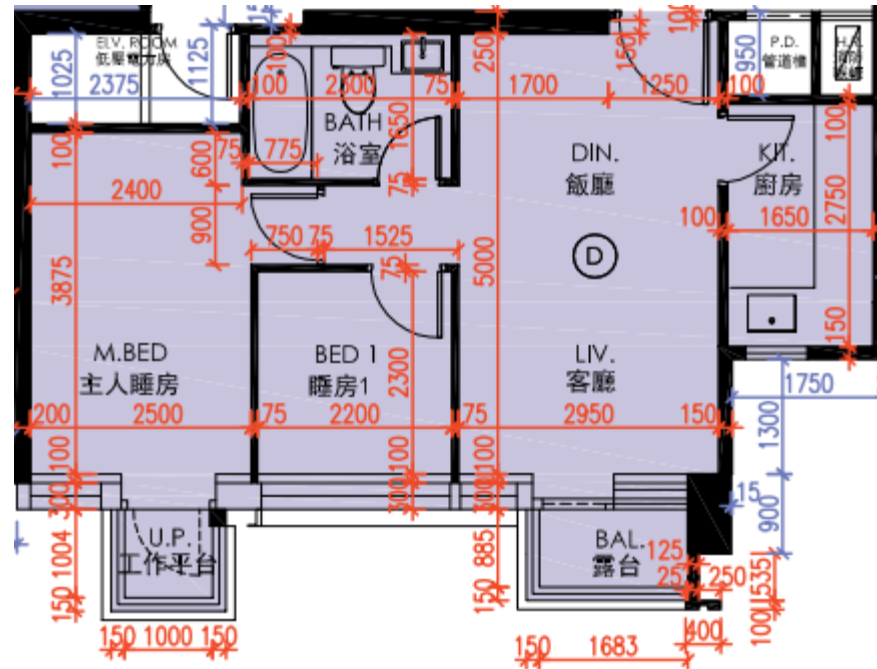

皓畋- 第7座 - 27樓

D單位平面圖

實用面積:

D: 554呎

*本單位平面圖只作參考及內部使用。

Pricerite實惠