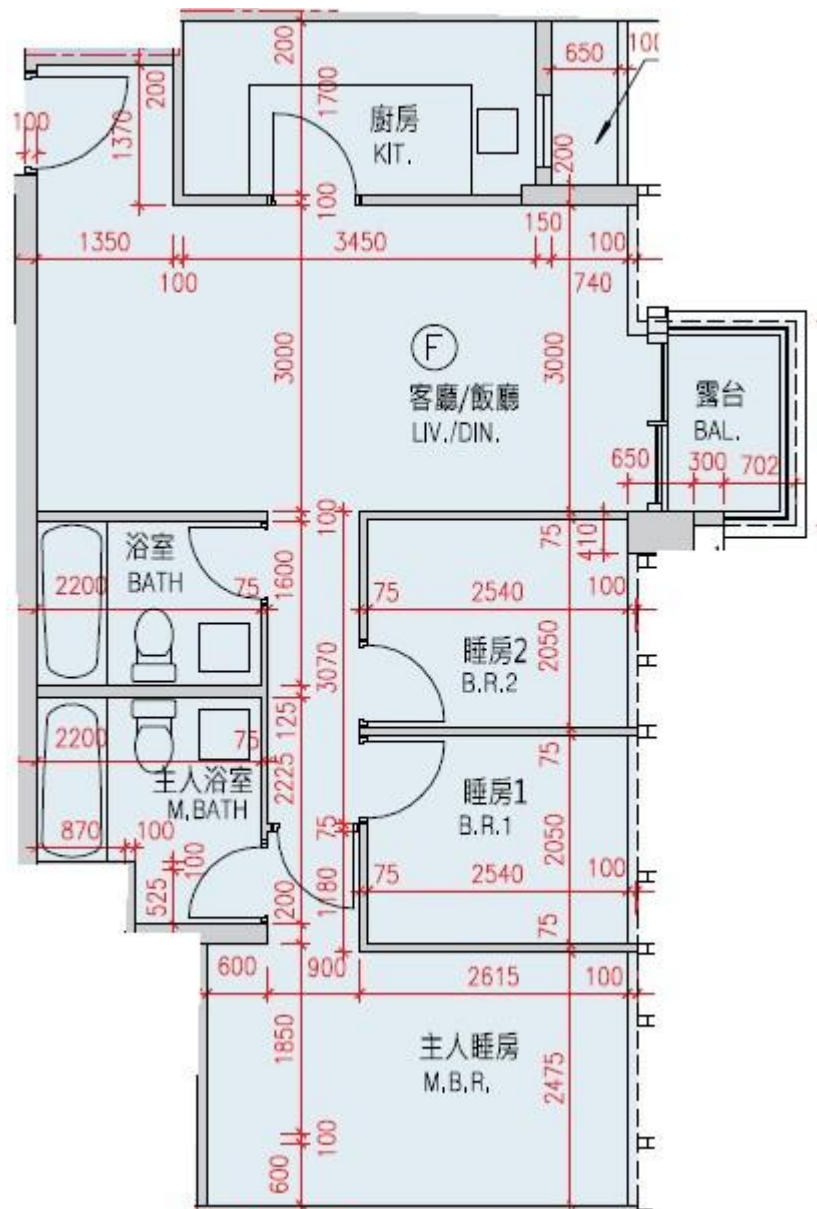

Monterey

第3座

3樓F室-單位平面圖

實用面積:751呎

*本單位平面圖只作參考及內部使用。