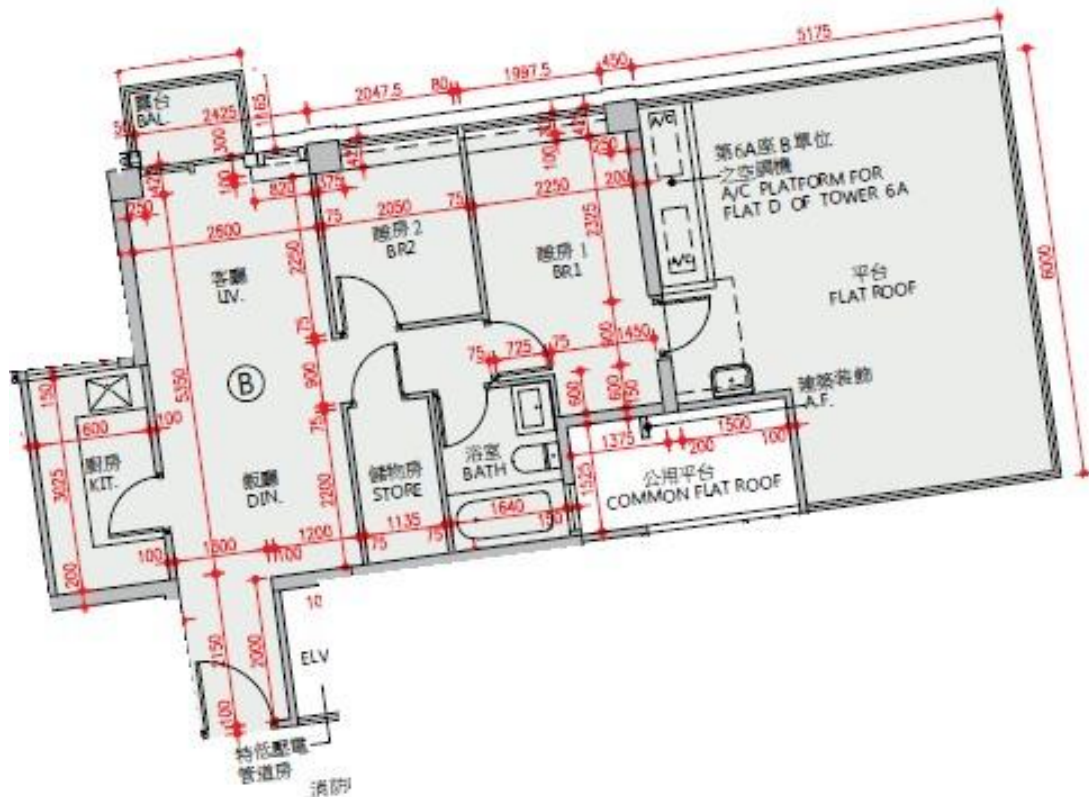

NAPA  
 第6A座  
 1樓B室-單位平面圖  
 實用面積:569呎

\*本單位平面圖只作參考及內部使用。