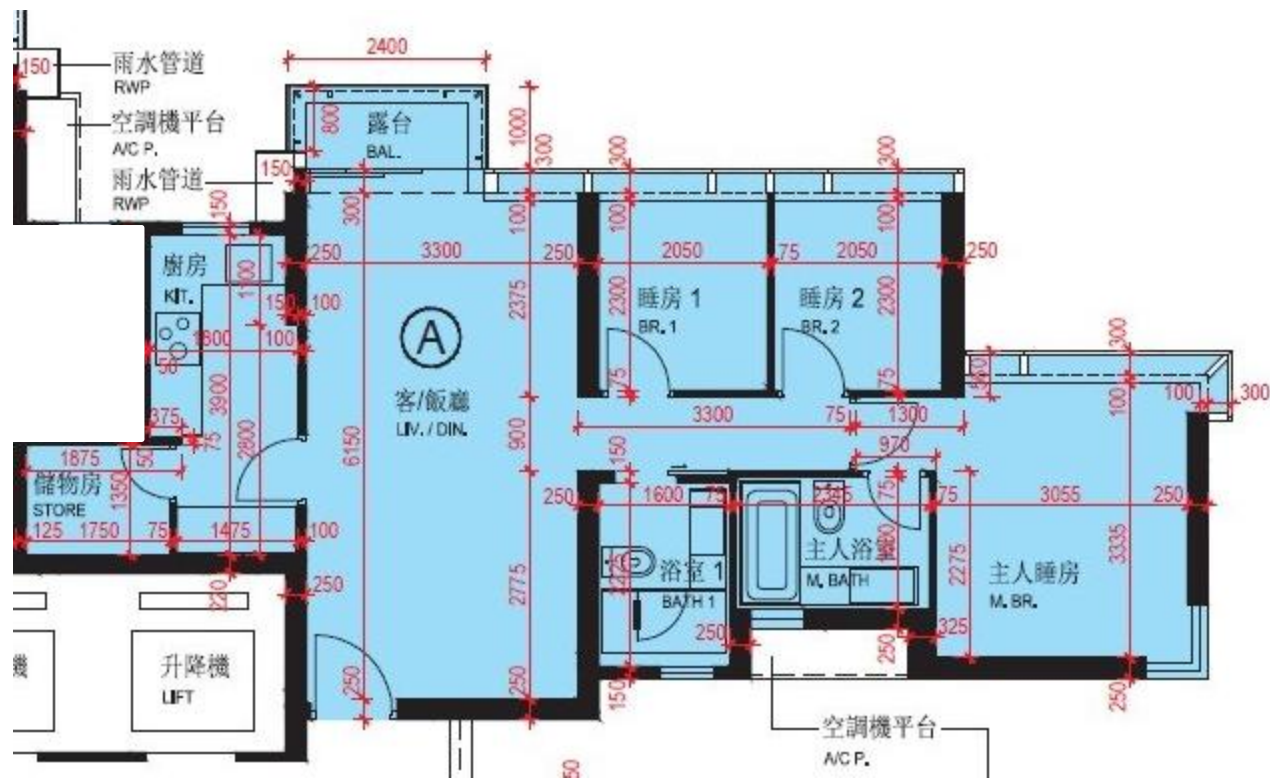

啟德1號(1期)-1座-5-12,15-20樓

A單位平面圖

實用面積:

A: 818呎

*本單位平面圖只作參考及內部使用。

Pricerite實惠