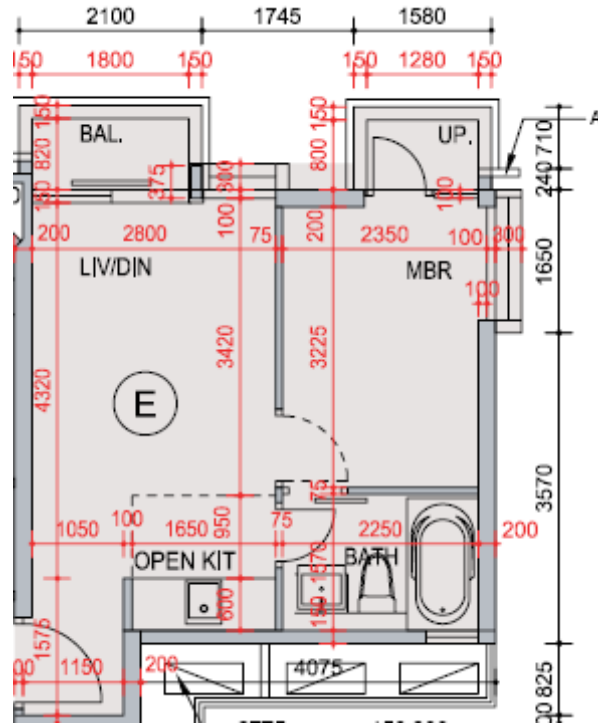

帝景灣 第8座

5-8樓

E單位平面圖

實用面積:370呎

\*本單位平面圖只作參考及內部使用。

Pricerite 實惠