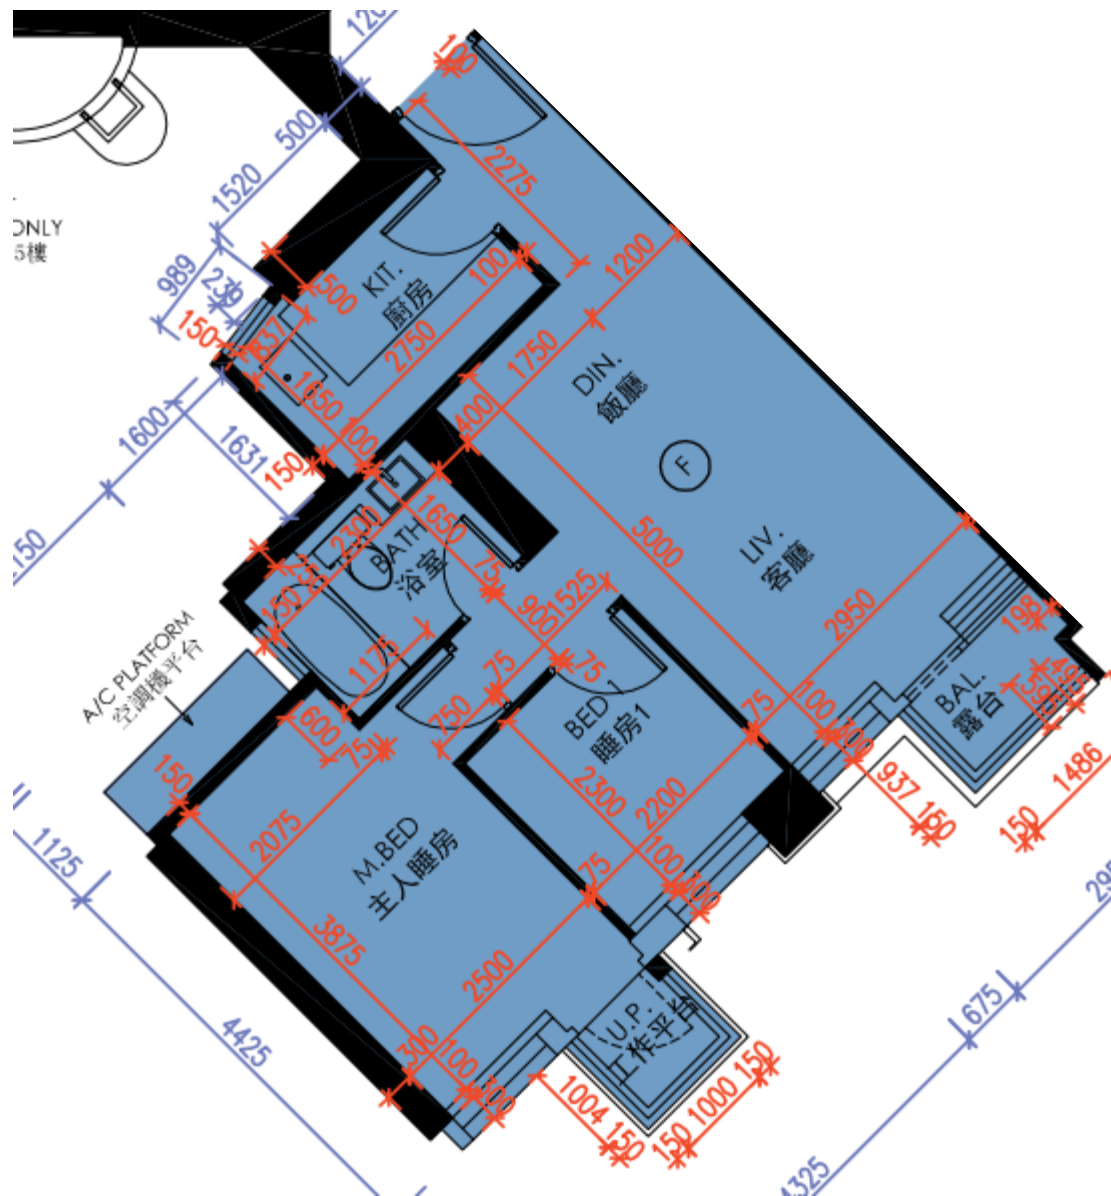

皓畋- 第8座 - 26樓

F單位平面圖

實用面積:

F: 594呎

\*本單位平面圖只作參考及內部使用。

Pricerite實惠