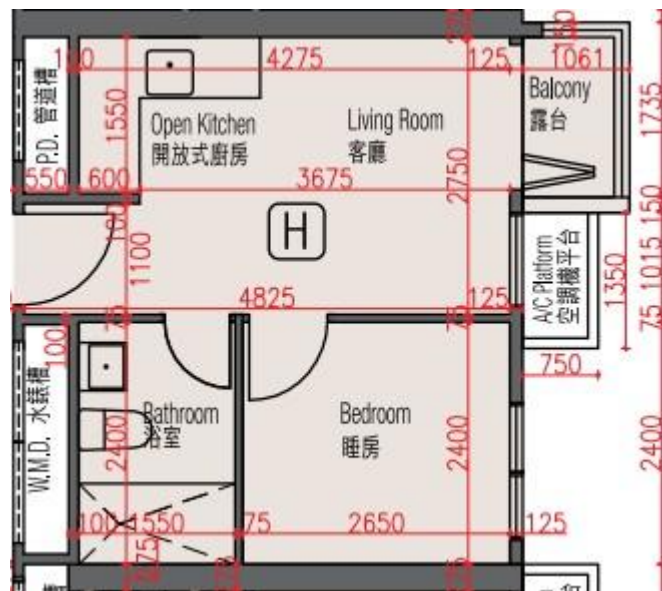

豐連ORI 1座

5至16樓H室實用面積:

單位：302呎

露台：22呎

*本單位平面圖只作參考及內部使用。