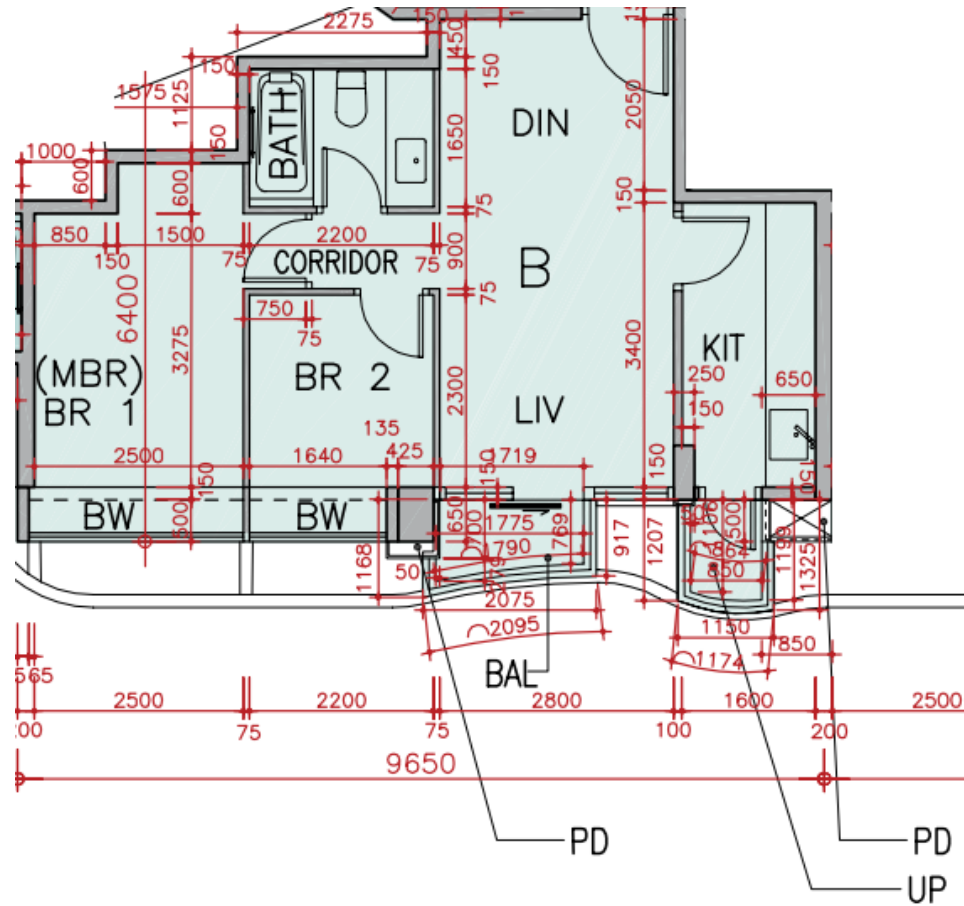

Grand Austin T1A座
19樓-23樓, 25樓-31樓
B單位平面圖
實用面積:541呎

*本單位平面圖只作參考及內部使用。