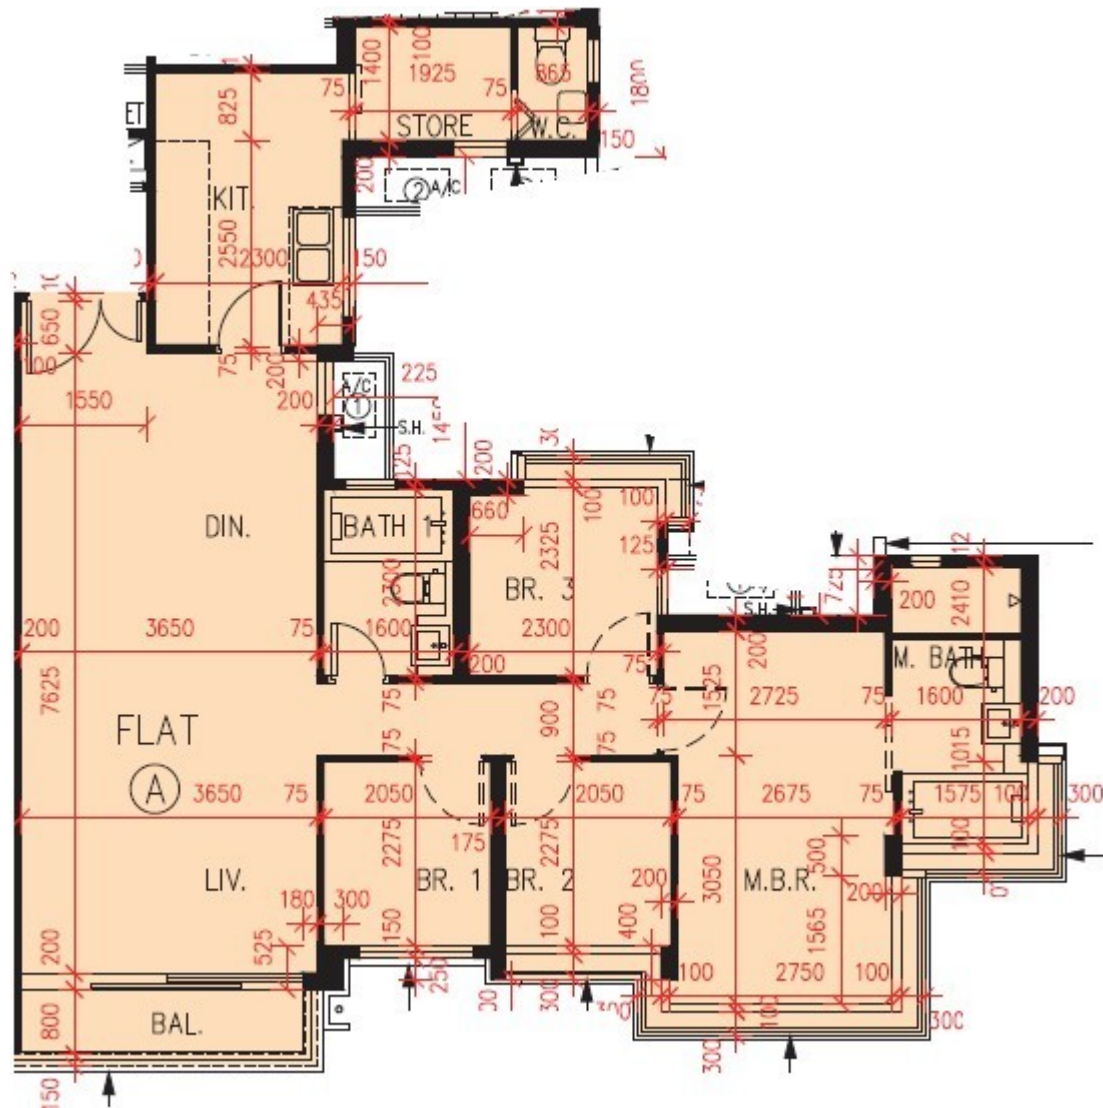

# PARK YOHO Genova

第 29 座

2,3,5-12 樓

A 室 - 單位平面圖

實用面積 : 1061 呎

露台 : 38 呎

\* 本單位平面圖只作參考及內部使用。