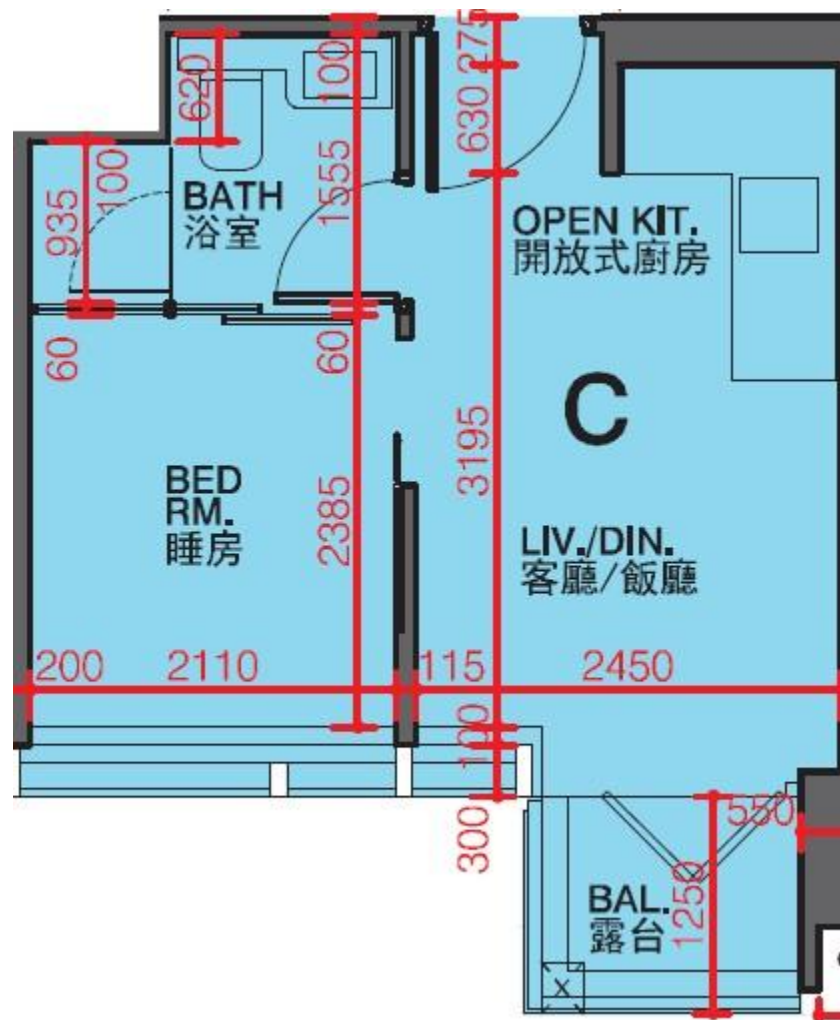

利奧坊·凱岸 Cetus · Square Mile
2座21-23,25-28樓C室-單位平面圖
實用面積:252呎
平台:22呎

*本單位平面圖只作參考及內部使用。