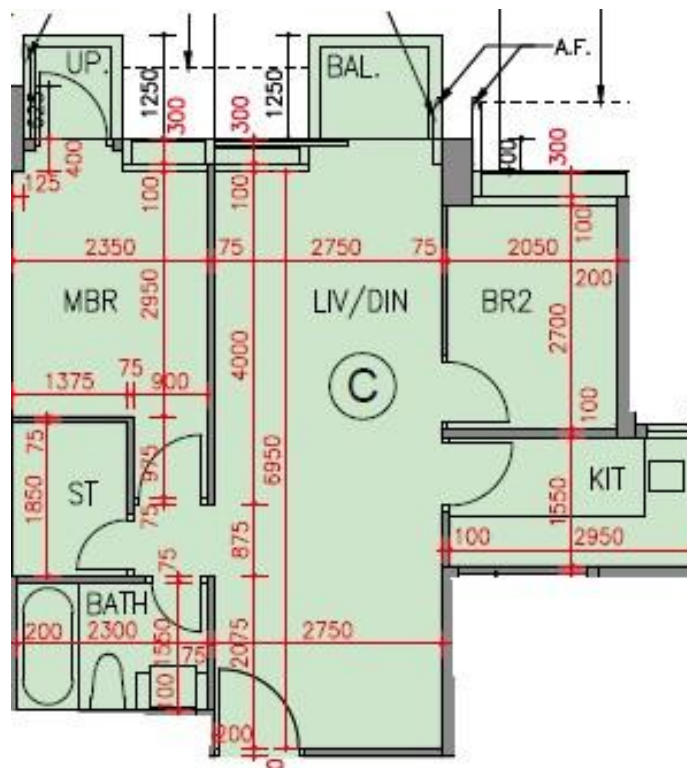

逸瓏海匯 Park Mediterranean
第1座

1-3,5-8樓C室-單位平面圖

實用面積:590呎

露台:22呎

*本單位平面圖只作參考及內部使用。