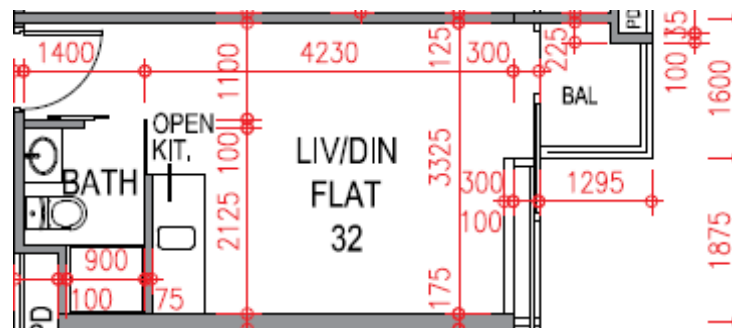

尚築

1-3樓

32單位平面圖

實用面積:243呎

*本單位平面圖只作參考及內部使用。

Pricerite實惠