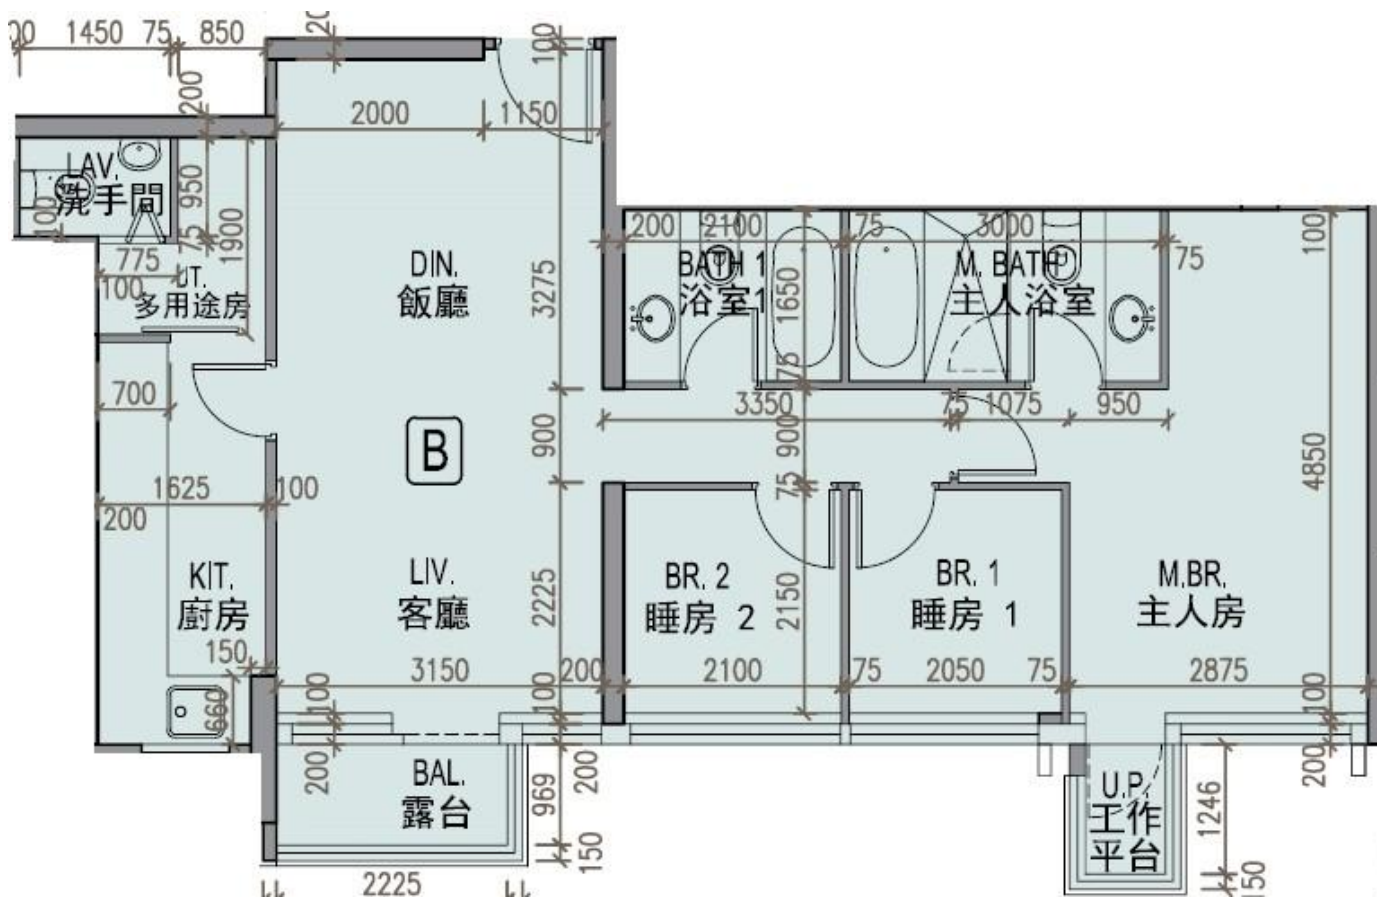

龍譽 Vibe Centro  
 第2B座  
 35樓B室-單位平面圖  
 實用面積:841呎  
 露台:29呎

\*本單位平面圖只作參考及內部使用。