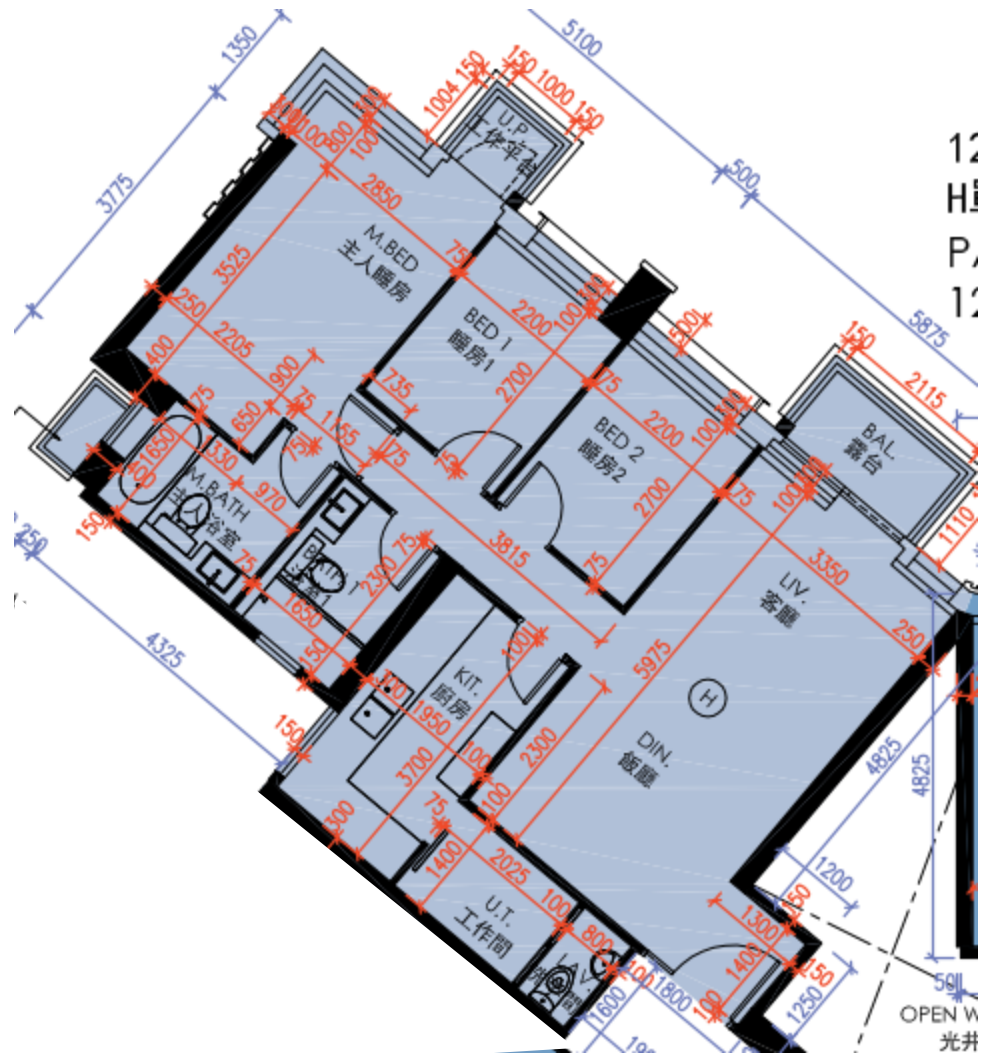

皓畋- 第6座 - 9-25樓

H單位平面圖

實用面積:

H: 936呎

*本單位平面圖只作參考及內部使用。

Pricerite實惠