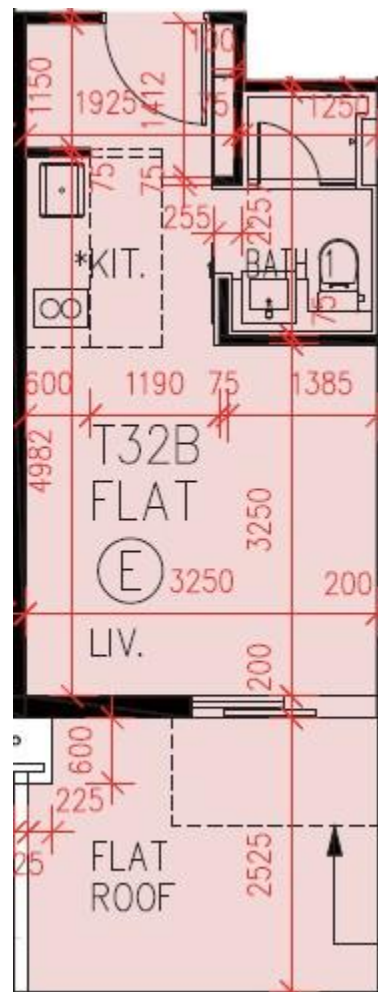

PARK YOHO Milano  
32B座1樓E室-單位平面圖

實用面積:233呎

露台: 0呎

工作平台: 0呎

\*本單位平面圖只作參考及內部使用。