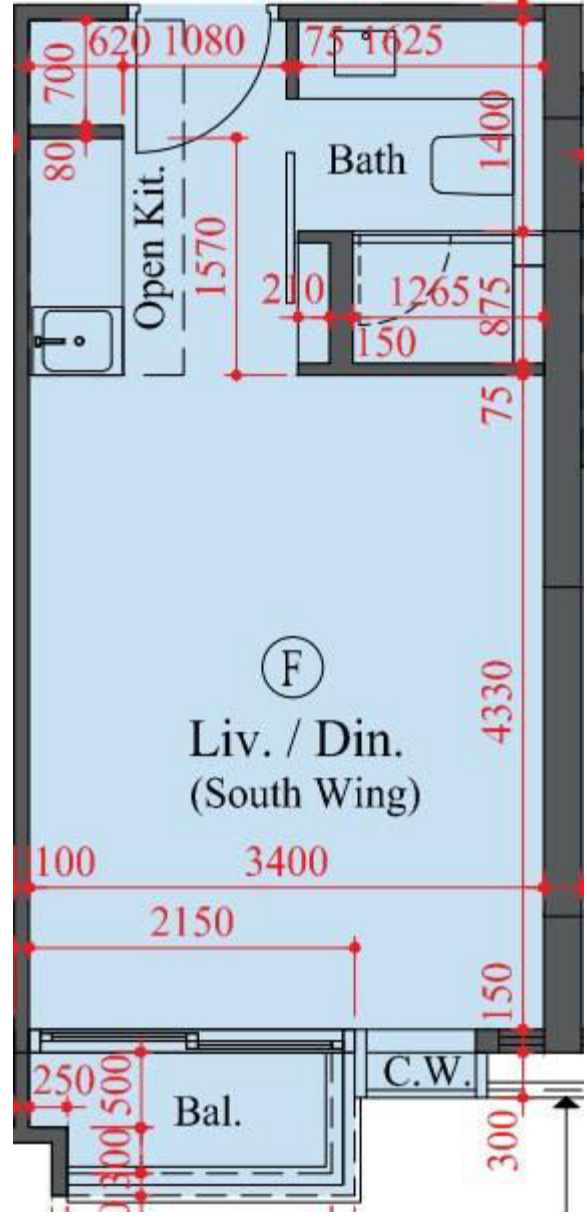

雙寓南翼5樓F室
 實用面積:292尺
 露台:22尺

*本單位平面圖只作參考及內部使用。