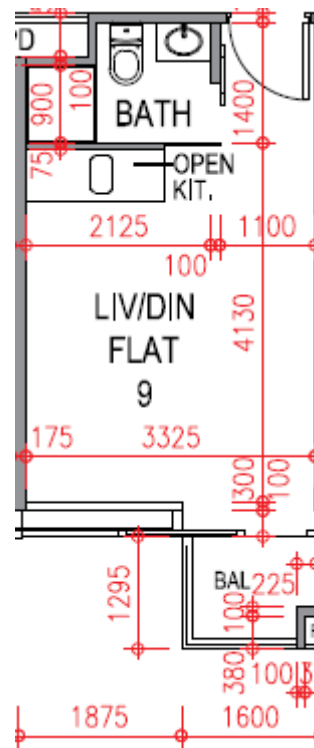

尚築

1-3樓

09單位平面圖

實用面積:243呎

\*本單位平面圖只作參考及內部使用。

Pricerite 實惠