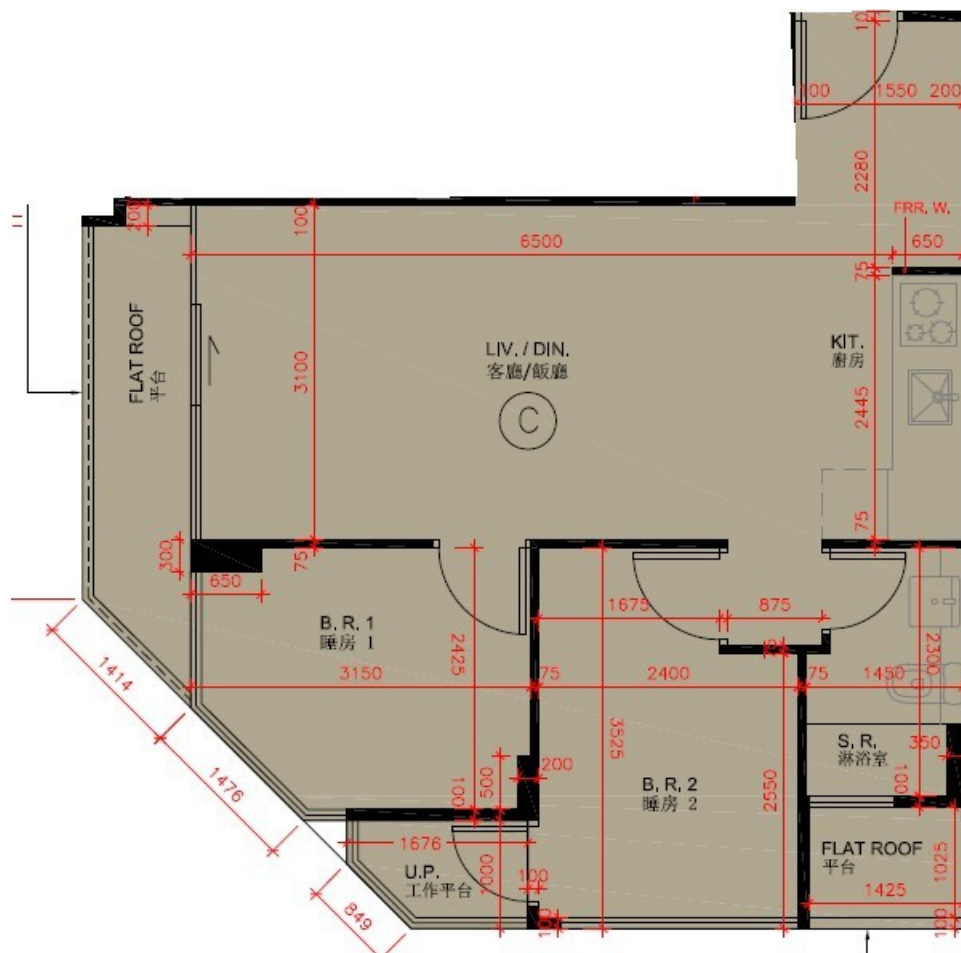

尚澄第 3 座

1 樓 C 室

實用面積 : 517 呎

工作平台 : 16 呎

平台 : 53 呎

\* 本單位平面圖只作參考及內部使用。