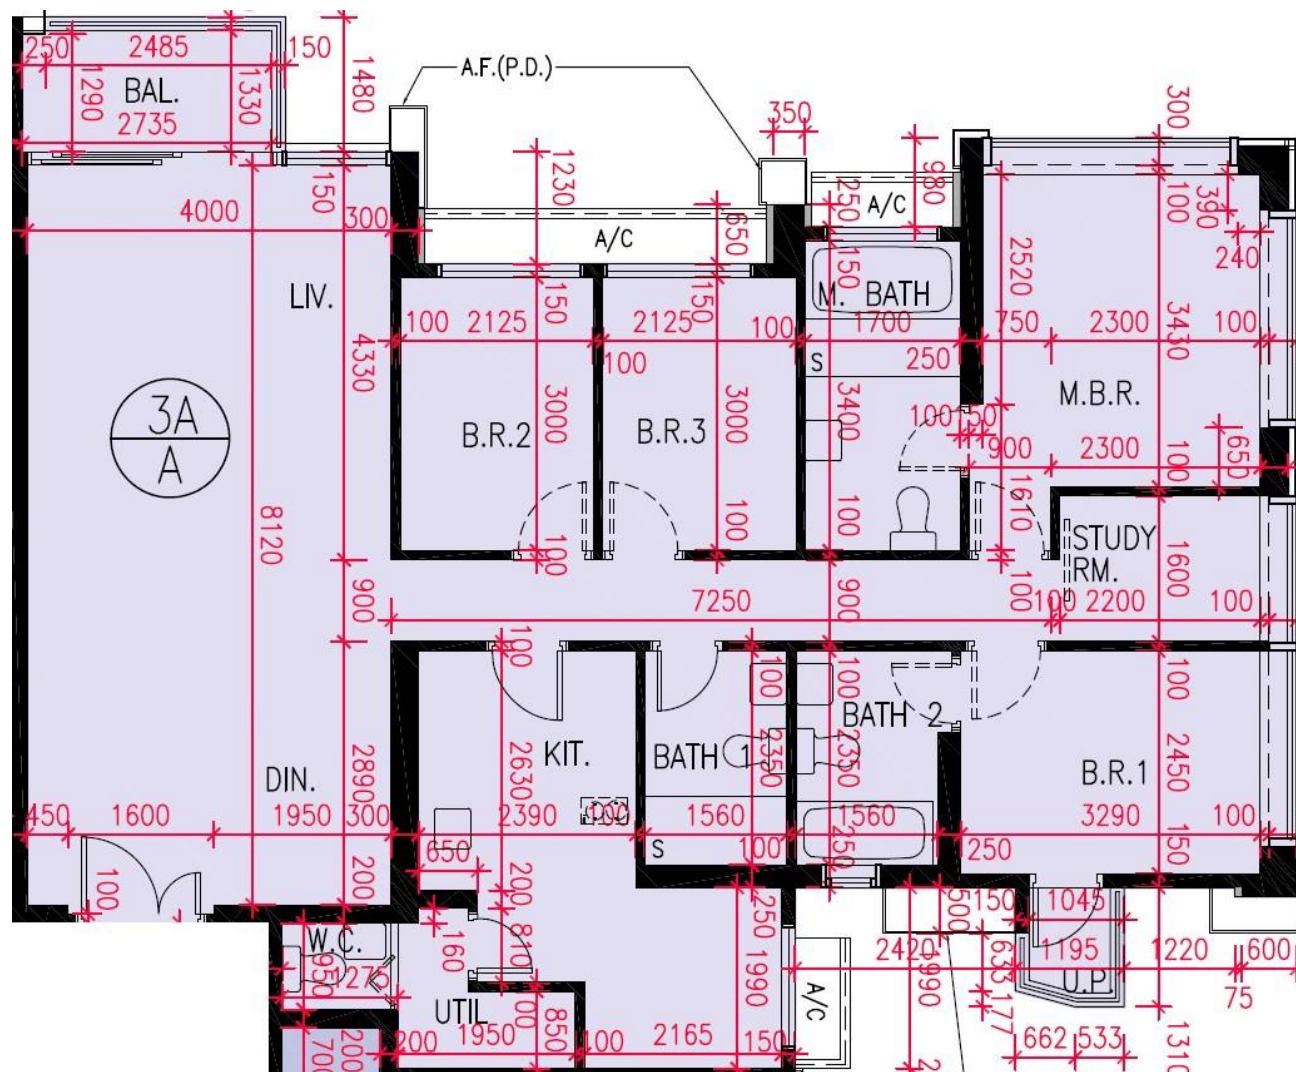

匯璽II Cullinan West II

3A座30-33, 35-43, 45-53, 55-56樓A室-單位平面圖

實用面積: 1358呎

露台: 47呎

工作平台: 16呎

*本單位平面圖只作參考及內部使用。