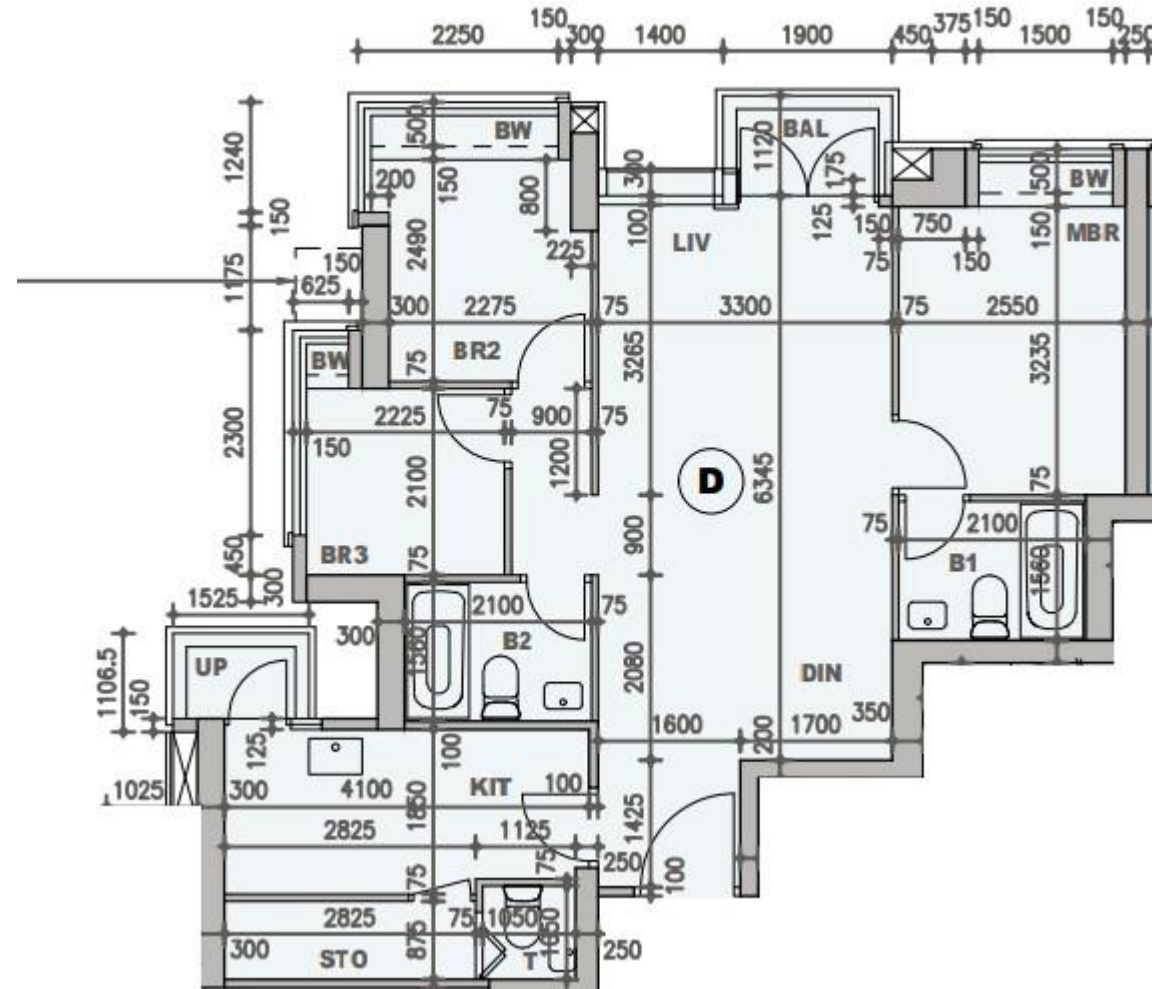

柏蔚山 Fleur Pavilia 1座

6至25樓D室實用面積:

單位：808呎

露台：23呎

工作平台：16呎

窗台：27呎

*本單位平面圖只作參考及內部使用。