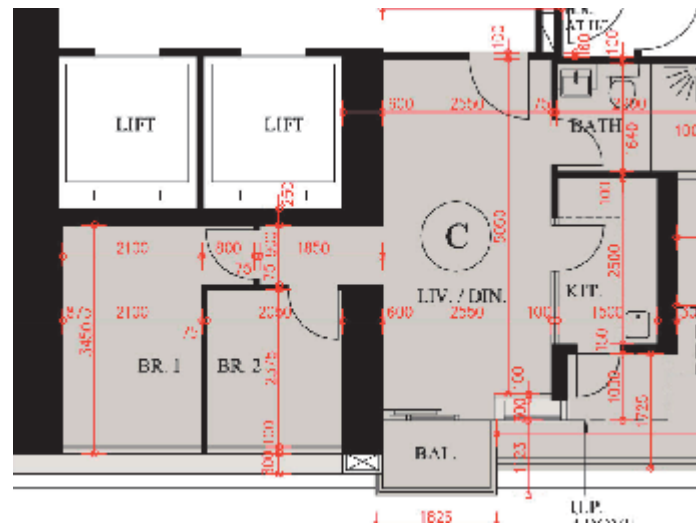

Imperial Kennedy– 6樓

C單位平面圖

實用面積:

C: 536呎

*本單位平面圖只作參考及內部使用。