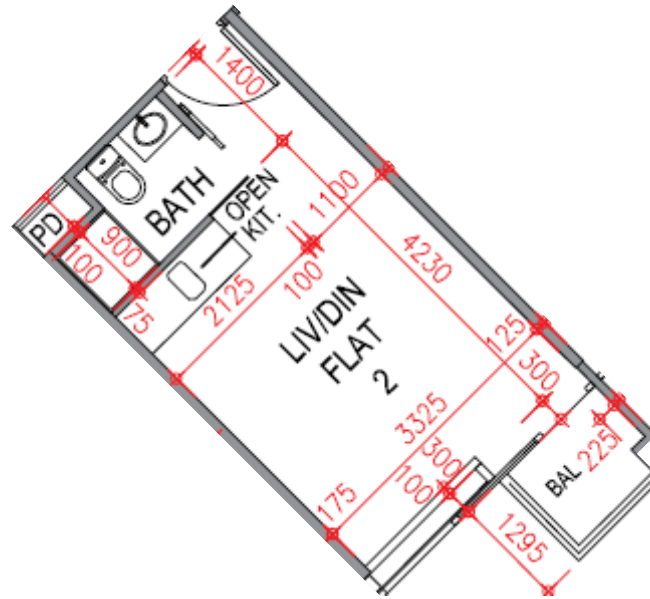

尚築

1-3樓

02單位平面圖

實用面積:243呎

\*本單位平面圖只作參考及內部使用。

Pricerite 實惠