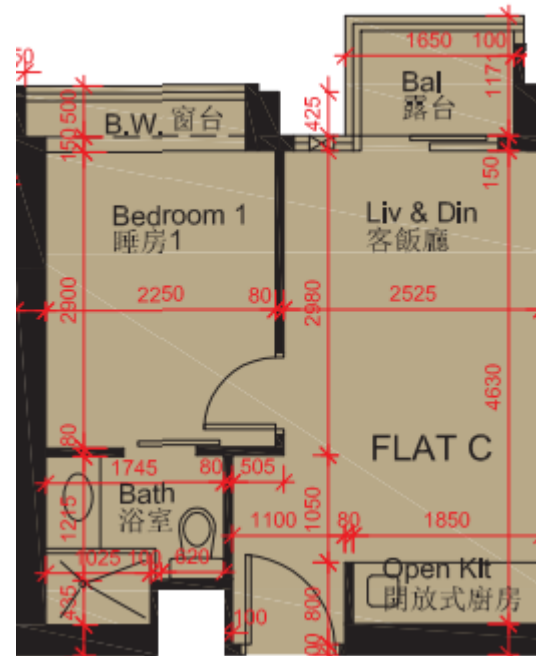

曉盈 High One Grand

11樓-12樓, 15樓-23樓, 25樓-33樓

C單位平面圖

實用面積:295呎

*本單位平面圖只作參考及內部使用。

Pricerite實惠