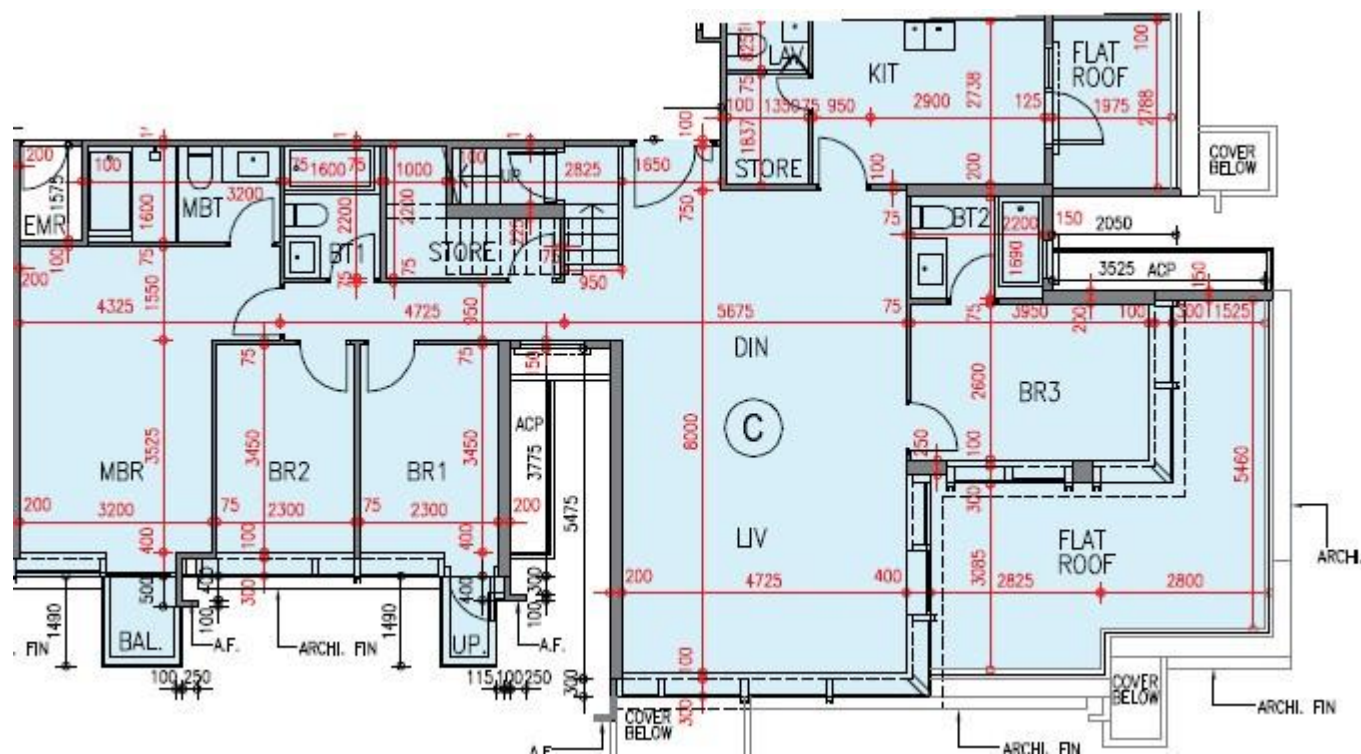

## 第1座

### 8樓C室-單位平面圖

實用面積:1565呎

露台:22呎

\*本單位平面圖只作參考及內部使用。