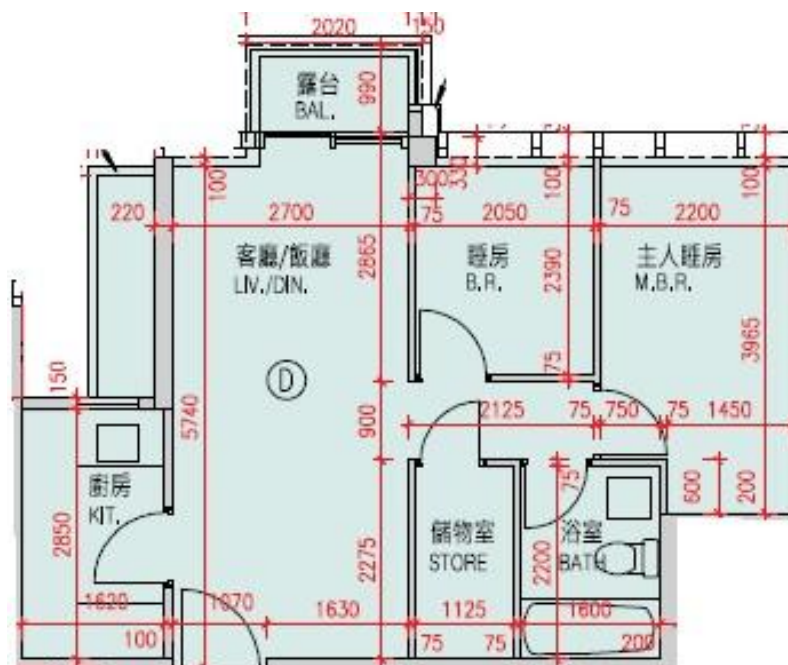

Monterey

第9B座

3,5-10樓D室-單位平面圖

實用面積:549呎

*本單位平面圖只作參考及內部使用。