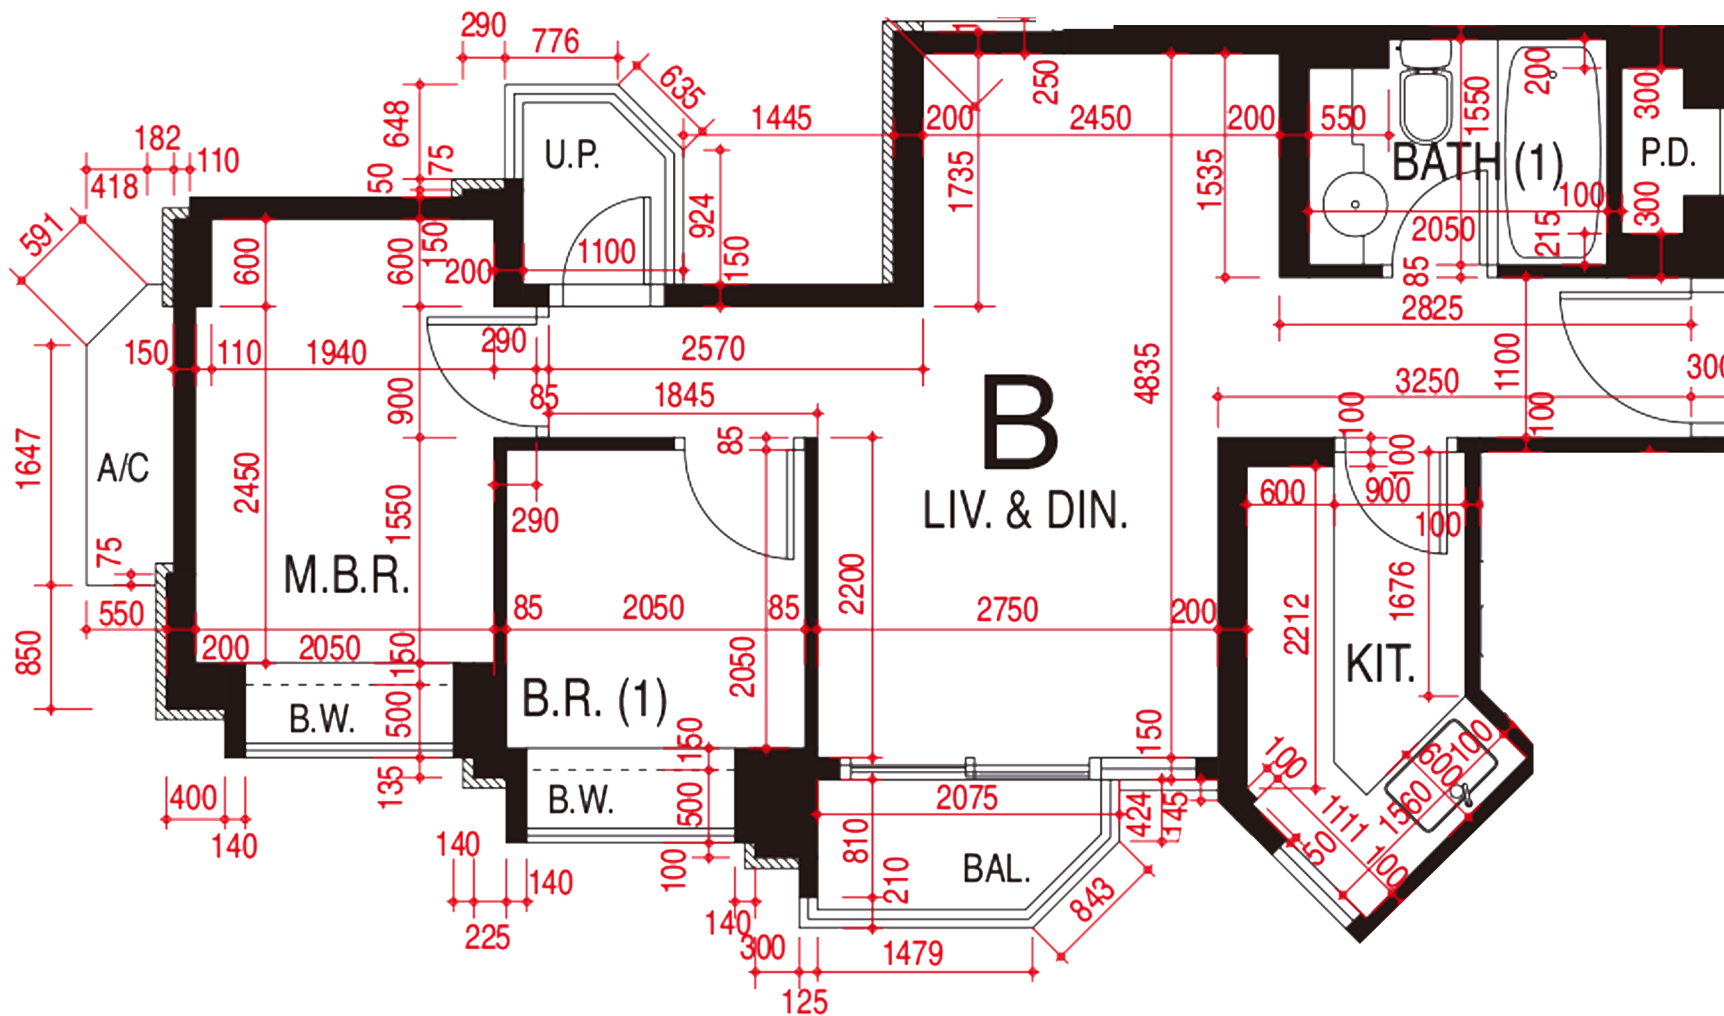

## 第八座 7-21樓

B單位平面圖

實用面積：498呎

\*本單位平面圖只作參考及內部使用。