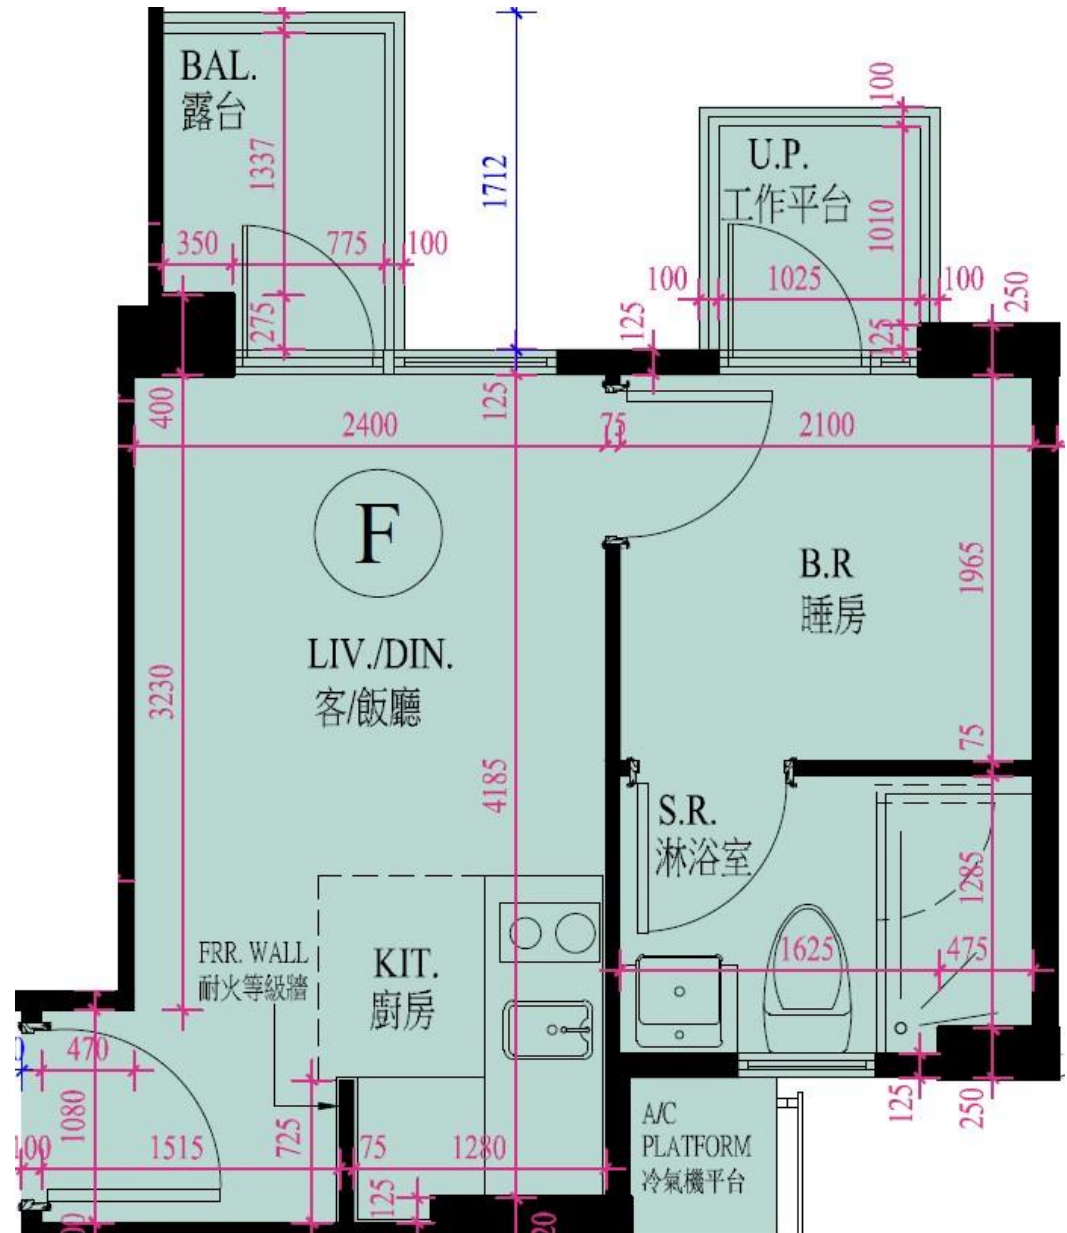

珀玥The Garrison  
 6-12, 15-22樓F室-單位平面圖  
 實用面積:258呎  
 露台: 22呎  
 工作平台: 16呎

\*本單位平面圖只作參考及內部使用。